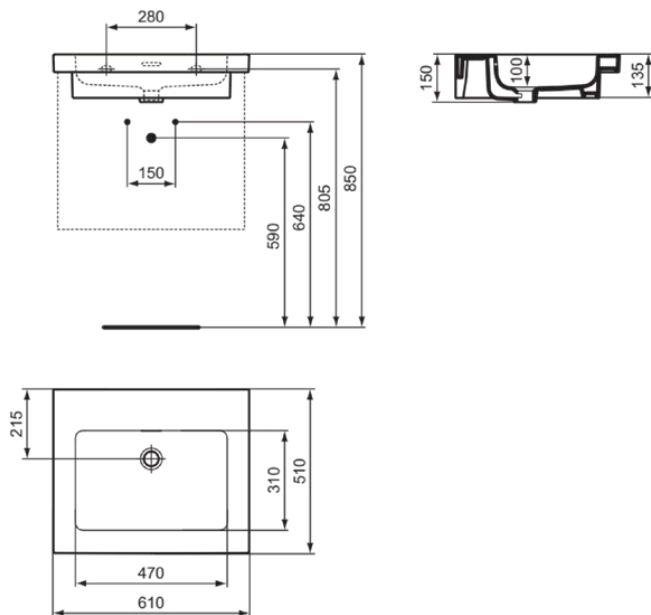

EXTRA

T436101

EXTRA | Möbelwaschtisch 610x510x150 mm in weiß glänzend, ohne Hahnloch, mit Überlauf

Bild & Zeichnung

Allgemeine Informationen

Produktkategorie:	Waschtische
Produktart:	Möbelwaschtisch
Marke:	Ideal Standard
Kollektion:	EXTRA
Designer:	Palomba Serafini Associati
Farbe:	01 - Weiß Glänzend
Oberflächenveredelung:	glänzend
Höhe (mm):	150
Breite (mm):	610
Ausladung (mm):	510
Nettogewicht (kg):	18.90
EAN Code:	8014140482567