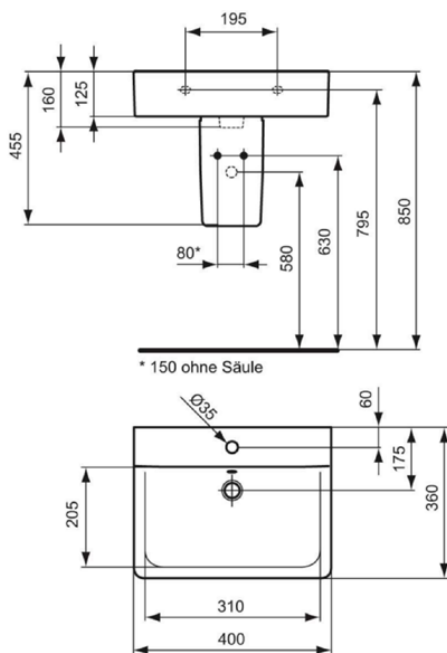

CONNECT

E7137MA

CONNECT | Handwaschbecken 400x360x160 mm in weiß, 1 Hahnloch, mit Überlauf | Platzsparender Waschtisch, IdealPlus

Bild & Zeichnung

Allgemeine Informationen

Produktkategorie:	Waschtische
Produktart:	Handwaschbecken
Marke:	Ideal Standard
Kollektion:	CONNECT
Designer:	Studio Levien
Farbe:	MA - Weiß
Oberflächenveredelung:	glänzend
Höhe (mm):	160
Breite (mm):	400
Ausladung (mm):	360
Nettogewicht (kg):	10.00
EAN Code:	5017830399698

Features

Platzsparender Waschtisch

IdealPlus

Downloads

• [EPD](#)

• [Installation Guide](#)

Produktstandards & Zertifikate

Normen:	EN 14688
Leistungserklärung (DoP):	CL25

Produktspezifikationen

Farbcode:	MA
Farbbeschreibung:	weiß
IdealPlus Technologie:	Ja
Barrierefreies Produkt:	Nein
Mit Kettenöse:	Nein
Material:	Keramik
Materialspezifikation:	Feinfeurton
Anzahl von Hahnlöchern je Waschbecken:	1
Anzahl von Waschbecken:	1
Sichtbarer Überlauf:	Ja
PVD Technologie:	Nein
Ablagefläche:	Hinten
Oberflächenveredelung:	glänzend
Position des Hahnlochs:	Mitte
Form des Überlaufs:	Rund
Mit Rückwand:	Nein
Mit Verschlussstopfen:	Nein
Mit Überlauf:	Ja

CONNECT

E7137MA

CONNECT | Handwaschbecken 400x360x160 mm in weiß, 1 Hahnloch, mit Überlauf | Platzsparender Waschtisch, IdealPlus

Produktspezifikationen

Mit Siphon:	Nein
Befestigungsmaterial im Lieferumfang enthalten:	Nein
Montageart:	wandhängend
Empfohlene Ausschnittschablone:	KK3410000