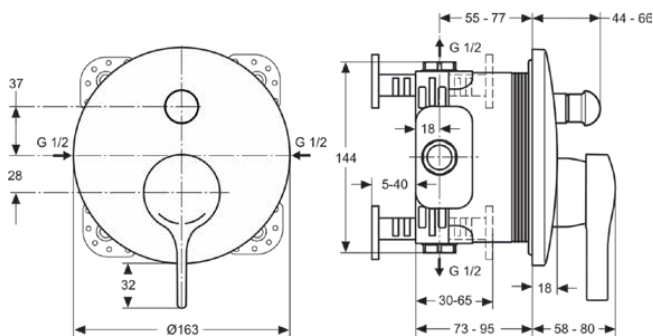

MELANGE

A4720AA

MELANGE | Badearmatur UP Bausatz 2 163x58x195 mm in chrom, Kit 1 required (A1000), 23.0 l/min (3 bar) | Click-Technologie, EPD, SmartShine Oberfläche

Bild & Zeichnung

Allgemeine Informationen

Produktkategorie:	Badearmaturen
Produktart:	Badearmatur UP Bausatz 2
Marke:	Ideal Standard
Kollektion:	MELANGE
Designer:	Artefakt
Colour:	AA - Chrom
Oberflächenveredelung:	glänzend
Höhe (mm):	195
Breite (mm):	163
Ausladung (mm):	58 - 80
Befestigungsart:	Kit 1 benötigt
Empfohlenes Unterputz-Kit:	A1000
Nettogewicht (kg):	1.06
EAN Code:	4015413321174

Produktspezifikationen

Anzahl der Rosette(n):	1
Anzahl der Griffe:	1
Farbcode:	AA
Farbbeschreibung:	chrom
Cool Body Technologie:	Nein
Absperrbare S-Anschlüsse:	Nein
Einstellbar Spülzeit:	Nein
Griff-Anwendung:	Volumen & Temperaturkontrolle
Griffposition:	Vorderseite
Material:	Metall
Material der Rosette(n):	Kunststoff
Material des Griffs:	Metall
Materialspezifikation:	Messing