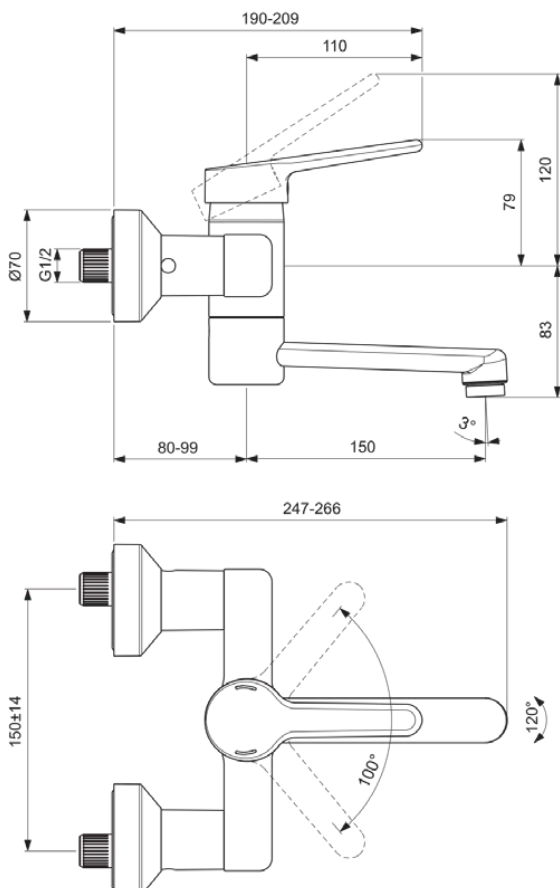

CERAPLUS

BC111AA

CERAPLUS | Wand-Waschtischarmatur 172 mm, 150 mm vertikaler Abstand bis Mitte Auslauf in chrom, 5 l/min (3 bar), ohne Ablaufgarnitur | Click-Technologie, EPD, FirmaFlow, SmartShine Oberfläche

Bild & Zeichnung

Allgemeine Informationen

Produktkategorie:	Waschtischarmaturen
Produktart:	Wand-Waschtischarmatur
Marke:	Ideal Standard
Kollektion:	CERAPLUS
Designer:	Artefakt
Colour:	AA - Chrom
Oberflächenveredelung:	glänzend
Höhe (mm):	172
Befestigungsart:	S-Anschluss
Nettogewicht (kg):	2.40
EAN Code:	3800861059677

Normen:	EN 248 DIN 4109-1 EN 800
Name des BGCC-Zertifikates:	14-NURVSPSRB-3852

Produktspezifikationen

Anzahl der Rosette(n):	2
Anzahl der Griffe:	1
BlueStart Technologie:	Nein
Farbcode:	AA
Farbbeschreibung:	chrom
Cool Body Technologie:	Nein
Absperrbare S-Anschlüsse:	Nein
DVGW-Eigensicher:	Nein
Easy-Fix Technologie:	Nein
FirmaFlow Kartusche:	Ja
Griff-Anwendung:	Volumen & Temperaturkontrolle
Griffposition:	Oben
IdealPure Technologie:	Nein
Mit Kettenöse:	Nein
Integrierte Elektronik:	Nein
Niederdruckmodell:	Nein