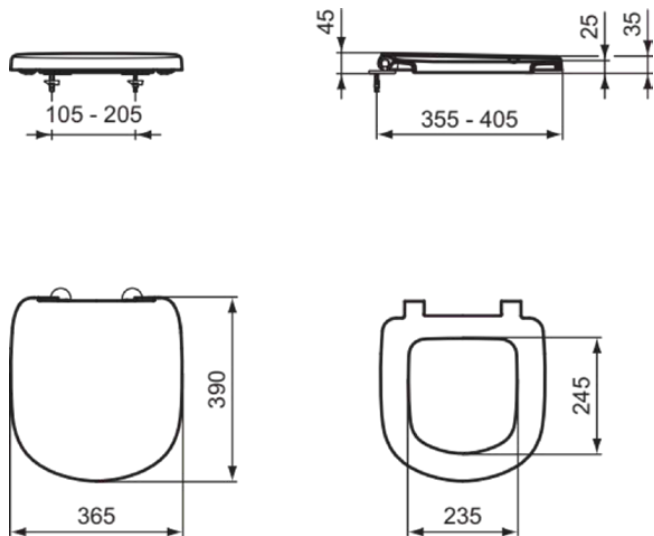

## Allgemeine Informationen

Produktkategorie:	WC-Sitze
Produktart:	Wrapover Sitz
Marke:	Ideal Standard
Kollektion:	TEMPO
Designer:	Ideal Standard
Farbe:	01 - Weiß Glänzend
Oberflächenveredelung:	glänzend
Höhe (mm):	45
Breite (mm):	365
Ausladung (mm):	390
Befestigungsart:	Scharnierset
Nettogewicht (kg):	2.06
EAN Code:	8014140413578