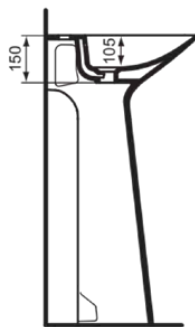

TIPO-Z

T4426V2

TIPO-Z | Waschtisch 740x470x900 mm in schwarz glänzend, 3 Hahnlöcher, mit Überlauf

Bild & Zeichnung

Allgemeine Informationen

Produktkategorie:	Waschtische
Produktart:	Waschtisch
Marke:	Ideal Standard
Kollektion:	TIPO-Z
Designer:	Palomba Serafini Associati
Farbe:	V2 - Schwarz Glänzend
Oberflächenveredelung:	glänzend
Höhe (mm):	900
Breite (mm):	740
Ausladung (mm):	470
Nettogewicht (kg):	33.40
EAN Code:	8014140491323

Produktstandards & Zertifikate

Normen:	EN 14688
Leistungserklärung (DoP):	CL25

Produktspezifikationen

Farbcode:	V2
Farbbeschreibung:	schwarz glänzend
Geschliffene Unterseite:	Nein
Barrierefreies Produkt:	Nein
Mit Kettenöse:	Nein
Material:	Keramik
Materialspezifikation:	Feinfeuerton
Anzahl von Hahnlöchern je Waschbecken:	3
Anzahl von Waschbecken:	1
Sichtbarer Überlauf:	Ja
PVD Technologie:	Nein
Ablagefläche:	Hinten
Oberflächenveredelung:	glänzend
Position des Hahnlochs:	Links / Rechts / Mitte
Form des Überlaufs:	Geschlitzt
Mit Rückwand:	Nein
Mit Verschlussstopfen:	Nein
Mit Überlauf:	Ja
Mit Siphon:	Nein
Montageart:	wandhängend