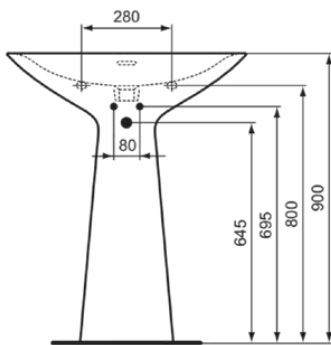

TIPO-Z

T4426V2

TIPO-Z | Waschtisch 740x470x900 mm in schwarz glänzend, 3 Hahnlöcher, mit Überlauf

Bild & Zeichnung

Allgemeine Informationen

Produktkategorie:	Waschtische
Produktart:	Waschtisch
Marke:	Ideal Standard
Kollektion:	TIPO-Z
Designer:	Palomba Serafini Associati
Farbe:	V2 - Schwarz Glänzend
Oberflächenveredelung:	glänzend
Höhe (mm):	900
Breite (mm):	740
Ausladung (mm):	470
Nettogewicht (kg):	33.40
EAN Code:	8014140491323

Produktstandards & Zertifikate

Normen:	EN 14688
Leistungserklärung (DoP):	CL25

Produktspezifikationen

Farbcode:	V2
Farbbeschreibung:	schwarz glänzend
Geschliffene Unterseite:	Nein
Barrierefreies Produkt:	Nein
Mit Kettenöse:	Nein
Material:	Keramik
Materialspezifikation:	Feinfeuerton
Anzahl von Hahnlöchern je Waschbecken:	3
Anzahl von Waschbecken:	1
Sichtbarer Überlauf:	Ja
PVD Technologie:	Nein
Ablagefläche:	Hinten
Oberflächenveredelung:	glänzend
Position des Hahnlochs:	Links / Rechts / Mitte
Form des Überlaufs:	Geschlitzt
Mit Rückwand:	Nein
Mit Verschlussstopfen:	Nein
Mit Überlauf:	Ja
Mit Siphon:	Nein
Montageart:	wandhängend