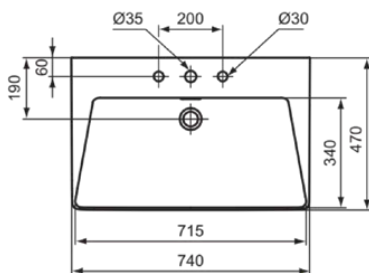

TIPO-Z

T4426V2

TIPO-Z | Waschtisch 740x470x900 mm in schwarz glänzend, 3 Hahnlöcher, mit Überlauf

Bild & Zeichnung

Allgemeine Informationen

Produktkategorie:	Waschtische
Produktart:	Waschtisch
Marke:	Ideal Standard
Kollektion:	TIPO-Z
Designer:	Palomba Serafini Associati
Farbe:	V2 - Schwarz Glänzend
Oberflächenveredelung:	glänzend
Höhe (mm):	900
Breite (mm):	740
Ausladung (mm):	470
Nettogewicht (kg):	33.40
EAN Code:	8014140491323

Produktstandards & Zertifikate

Normen:	EN 14688
Leistungserklärung (DoP):	CL25

Produktspezifikationen

Farbcode:	V2
Farbbeschreibung:	schwarz glänzend
Geschliffene Unterseite:	Nein
Barrierefreies Produkt:	Nein
Mit Kettenöse:	Nein
Material:	Keramik
Materialspezifikation:	Feinfeuerton
Anzahl von Hahnlöchern je Waschbecken:	3
Anzahl von Waschbecken:	1
Sichtbarer Überlauf:	Ja
PVD Technologie:	Nein
Ablagefläche:	Hinten
Oberflächenveredelung:	glänzend
Position des Hahnlochs:	Links / Rechts / Mitte
Form des Überlaufs:	Geschlitzt
Mit Rückwand:	Nein
Mit Verschlussstopfen:	Nein
Mit Überlauf:	Ja
Mit Siphon:	Nein
Montageart:	wandhängend