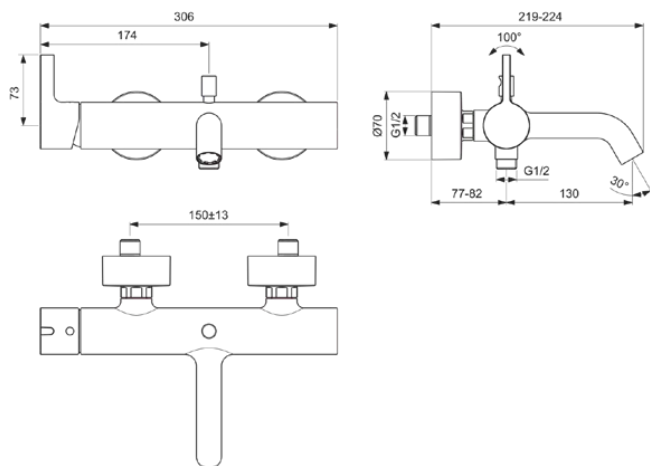

JOY

BC786GN

JOY | Badearmatur AP 306x219x108 mm, 207 mm vertikaler Abstand bis Mitte Auslauf in silver storm, 20.0 l/min (3 bar) | Verdeckter Strahlregler, Click-Technologie, EPD, FirmaFlow, PVD Technologie

Bild & Zeichnung

Allgemeine Informationen

Produktkategorie:	Badearmaturen
Produktart:	Badearmatur AP
Marke:	Ideal Standard
Kollektion:	JOY
Designer:	Palomba Serafini Associati
Farbe:	GN - Silver Storm
Oberflächenveredelung:	satın
Höhe (mm):	108
Breite (mm):	306
Ausladung (mm):	219 - 224
Befestigungsart:	S-Anschluss
Nettogewicht (kg):	2.55
VVS:	727125112
EAN Code:	3800861086550

Produktspezifikationen

Niederdruckmodell:	Nein
Material:	Metall
Material der Rosette(n):	Metall
Materialspezifikation:	Messing
Maximaler Durchfluss bei 3 bar (l/min):	20.0
Maximaler Durchfluss bei 3 bar (l/min) für alle Auslässe:	13/20
Durchfluss bei 3 bar (l) - Handbrause:	13
Durchfluss bei 3 bar (l) - Auslauf:	20
Betriebs-Höchstdruck (bar):	10
Betriebs-Mindestdruck (bar):	0.5
Geräuschgedämpfte S-Anschlüsse:	Nein
PVD Technologie:	Ja
Form der Rosette(n):	Rund
Gewindeanschluss des Brauseschlauchs:	G 1/2
Auslaufart:	Starr
Auslaufart:	Röhrenförmig
Oberflächenschutz:	PVD
Oberflächenveredelung:	satın
Swivelling spout:	No
Strahlreglerart:	Luftspruder
Sichtbarkeit des Strahlreglers:	Verdeckt
Temperaturbegrenzer:	Ja
Griffart:	Betätigungshebel
Art der Temperaturkontrolle:	Manuelle Betätigung
Mit S-Anschlüssen:	Ja
Mit Rückschlagventil:	Ja
Mit Umstelleinheit:	Ja
Mit Rosette(n):	Ja
Mit Griff(en):	Ja
Mit Handbrause-Set:	Nein
Mit Kopfbrause:	Nein
Mit Auslass:	Ja
Mit Ablage(n):	Nein
Mit Brausekombination:	Nein
Befestigungsart:	S-Anschluss
Montageart:	wandhängend