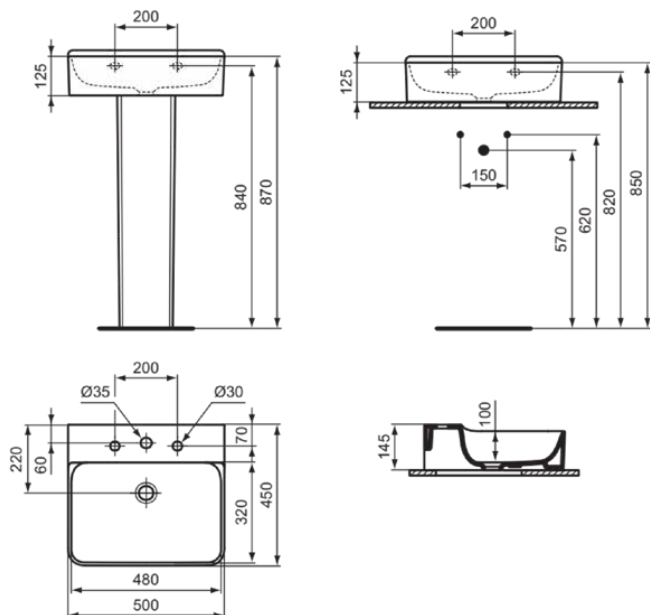

CONCA

T378601

CONCA | Waschtisch 500x450x145 mm in weiß glänzend, 3 Hahnlöcher, ohne Überlauf | Platzsparender Waschtisch

Bild & Zeichnung

Allgemeine Informationen

Produktkategorie:	Waschtische
Produktart:	Waschtisch
Marke:	Ideal Standard
Kollektion:	CONCA
Designer:	Palomba Serafini Associati
Farbe:	01 - Weiß Glänzend
Oberflächenveredelung:	glänzend
Höhe (mm):	145
Breite (mm):	500
Ausladung (mm):	450
Nettogewicht (kg):	14.00
EAN Code:	8014140458029

Features

Platzsparender Waschtisch

Produktstandards & Zertifikate

Normen:	EN 14688
---------	----------

Produktspezifikationen

Farbcode:	01
Farbbeschreibung:	weiß glänzend
Barrierefreies Produkt:	Nein
Mit Kettenöse:	Nein
Material:	Keramik
Materialspezifikation:	Feinfeuerton
Anzahl von Hahnlöchern je Waschbecken:	3
Anzahl von Waschbecken:	1
Sichtbarer Überlauf:	Nein
PVD Technologie:	Nein
Ablagefläche:	Hinten
Oberflächenveredelung:	glänzend
Position des Hahnlochs:	Links / Rechts / Mitte
Mit Rückwand:	Nein
Mit Verschlussstopfen:	Nein
Mit Überlauf:	Nein
Mit Siphon:	Nein
Befestigungsmaterial im Lieferumfang enthalten:	Nein
Montageart:	wandhängend
Empfohlene Ausschnittschablone:	TT0299724