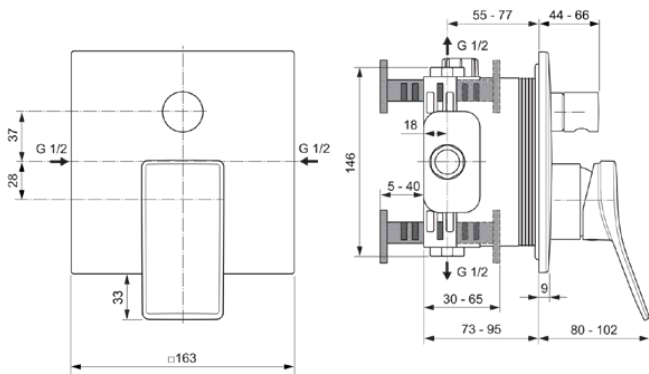

CONCA

A7375AA

CONCA | Badearmatur UP Bausatz 2 163x80x196 mm in chrom, Kit 1 required (A1000), 23.0 l/min (3 bar) | Click-Technologie, EPD, SmartShine Oberfläche

Bild & Zeichnung

Allgemeine Informationen

Produktkategorie:	Badearmaturen
Produktart:	Badearmatur UP Bausatz 2
Marke:	Ideal Standard
Kollektion:	CONCA
Designer:	Palomba Serafini Associati
Farbe:	AA - Chrom
Oberflächenveredelung:	glänzend
Höhe (mm):	196
Breite (mm):	163
Ausladung (mm):	80 - 102
Befestigungsart:	Kit 1 benötigt
Empfohlenes Unterputz-Kit:	A1000
Nettogewicht (kg):	1.46
EAN Code:	3800861084822

Produktspezifikationen

Anzahl der Rosette(n):	1
Anzahl der Griffe:	1
Farbcode:	AA
Farbbeschreibung:	chrom
Cool Body Technologie:	Nein
Absperrbare S-Anschlüsse:	Nein
DVGW-Eigensicher:	Ja
Einstellbar Spülzeit:	Nein
Griffposition:	Vorderseite
Material:	Metall
Material der Rosette(n):	Kunststoff
Materialspezifikation:	Messing
Maximaler Durchfluss bei 3 bar (l/min):	23.0

CONCA

A7375AA

CONCA | Badearmatur UP Bausatz 2 163x80x196 mm in chrom, Kit 1 required (A1000), 23.0 l/min (3 bar) | Click-Technologie, EPD, SmartShine Oberfläche

Produktspezifikationen

Maximaler Durchfluss bei 3 bar (l/min) für alle Auslässe:	23/23
Durchfluss bei 3 bar (l) - Handbrause:	23
Durchfluss bei 3 bar (l) - Auslauf:	23
Geräuschgedämpfte S-Anschlüsse:	Nein
PVD Technologie:	Nein
Form der Rosette(n):	Quadrat
Smartshine:	Ja
Oberflächenschutz:	verchromt
Oberflächenveredelung:	glänzend
Temperaturbegrenzer:	Ja
Griffart:	Betätigungshebel
Art der Temperaturkontrolle:	Manuelle Betätigung
Mit S-Anschlüssen:	Nein
Mit Rückschlagventil:	Ja
Mit Umstellereinheit:	Ja
Mit Rosette(n):	Ja
Mit Griff(en):	Ja
Mit Handbrause-Set:	Nein
Mit Kopfbrause:	Nein
Mit Dichtvlies:	Ja
Mit Brausekombination:	Nein
Befestigungsart:	Kit 1 benötigt
Montageart:	Wandeinbau