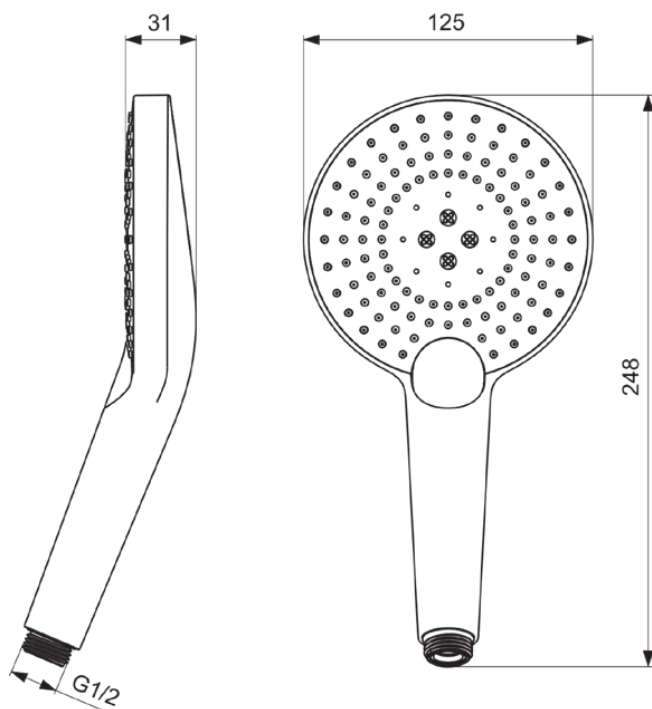

## IDEALRAIN EVO JET

## B1759AA

IDEALRAIN EVO JET | Multi-Funktionshandbrause 125x248 mm in chrom, 8 l/min (3 bar) | Easy-Grip, Strahlregler, 3 Strahlarten, EasyClean, Navigo® Druckknopfumschaltung, Breite Brause

### Allgemeine Informationen

Produktkategorie:	Handbrausen
Produktart:	Multi-Funktionshandbrause
Marke:	Ideal Standard
Kollektion:	IDEALRAIN EVO JET
Designer:	Artefakt
Farbe:	AA - Chrom
Oberflächenveredelung:	glänzend
Höhe (mm):	248
Breite (mm):	125
Befestigungsart:	Überwurfmutter
Nettogewicht (kg):	0,23
VVS:	738610364
EAN Code:	3800861060871