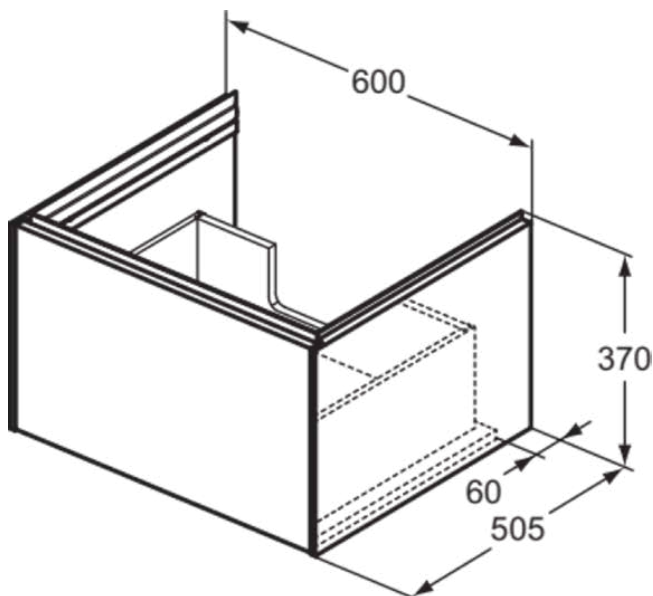

CONCA

T4577Y4

CONCA | Waschtisch-Unterschrank 600x505x370 mm in eiche geflammt furnier, 1 Schublade | Grifflos, Vollauszug, Push-to-open, SoftClosing, Vormontiert, Nachhaltig gewonnenes Holz, Echtholz furnier

Bild & Zeichnung

Allgemeine Informationen

Produktkategorie:	Möbel
Produktart:	Waschtisch-Unterschrank
Marke:	Ideal Standard
Kollektion:	CONCA
Designer:	Palomba Serafini Associati
Farbe:	Y4 - Eiche Geflammt Furnier
Oberflächenveredelung:	Matt
Höhe (mm):	370
Breite (mm):	600
Ausladung (mm):	505
Befestigungsart:	Befestigungsset
Nettogewicht (kg):	25.00
EAN Code:	8014140483182