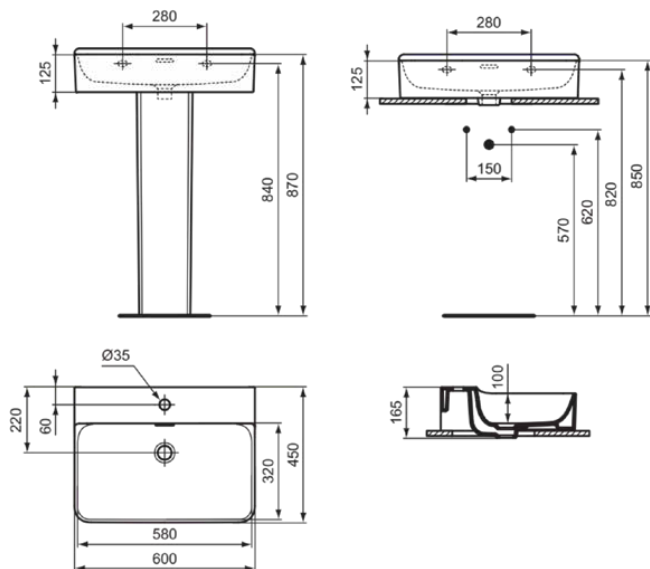

CONCA

T3818MA

CONCA | Waschtisch 600x450x145 mm in weiß, 1 Hahnloch, mit Überlauf | Platzsparender Waschtisch, IdealPlus

Bild & Zeichnung

Allgemeine Informationen

Produktkategorie:	Waschtische
Produktart:	Waschtisch
Marke:	Ideal Standard
Kollektion:	CONCA
Designer:	Palomba Serafini Associati
Colour:	MA - Weiß
Oberflächenveredelung:	glänzend
Maximale Höhe (mm):	145
Maximale Breite (mm):	600
Ausladung (mm):	450
Nettogewicht (kg):	17.00
EAN Code:	8014140469063

Features

Platzsparender Waschtisch

IdealPlus

Produktstandards & Zertifikate

Normen:	EN 14688
Declaration of Performance classification (DoP):	CL25

Produktspezifikationen

Farbcode:	MA
Farbbeschreibung:	weiß
IdealPlus Technologie:	Ja
Geschliffene Unterseite:	Ja
Barrierefreies Produkt:	Nein
Mit Kettenöse:	Nein
Material:	Keramik
Materialspezifikation:	Feinfeuerton
Anzahl von Hahnlöchern je Waschbecken:	1
Anzahl von Waschbecken:	1
Sichtbarer Überlauf:	Ja
PVD Technologie:	Nein
Ablagefläche:	Hinten
Oberflächenveredelung:	glänzend
Position des Hahnlochs:	Mitte
Form des Überlaufs:	Geschlitzt
Mit Rückwand:	Nein
Mit Verschlussstopfen:	Nein
Mit Überlauf:	Ja
Mit Siphon:	Nein

CONCA

T3818MA

CONCA | Waschtisch 600x450x145 mm in weiß, 1 Hahnloch, mit Überlauf | Platzsparender Waschtisch, IdealPlus

Befestigungsmaterial im Lieferumfang enthalten:	Nein
Montageart:	wandhängend
Empfohlene Ausschittschablone:	TT0299724