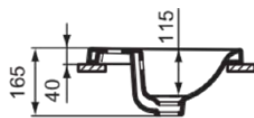

CONNECT

E504101

CONNECT | Einbauwaschtisch 380x380x165 mm in weiß glänzend, 1 Hahnloch, mit Überlauf | Platzsparender Waschtisch

Bild & Zeichnung

Allgemeine Informationen

Produktkategorie:	Waschtische
Produktart:	Einbauwaschtisch
Marke:	Ideal Standard
Kollektion:	CONNECT
Designer:	Studio Levien
Farbe:	01 - Weiß Glänzend
Oberflächenveredelung:	glänzend
Höhe (mm):	165
Breite (mm):	380
Ausladung (mm):	380
Nettogewicht (kg):	6,00
EAN Code:	5017830446774