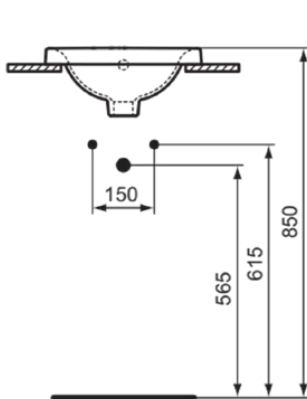

CONNECT

E504101

CONNECT | Einbauwaschtisch 380x380x165 mm in weiß glänzend, 1 Hahnloch, mit Überlauf | Platzsparender Waschtisch

Bild & Zeichnung

Allgemeine Informationen

Produktkategorie:	Waschtische
Produktart:	Einbauwaschtisch
Marke:	Ideal Standard
Kollektion:	CONNECT
Designer:	Studio Levien
Farbe:	01 - Weiß Glänzend
Oberflächenveredelung:	glänzend
Höhe (mm):	165
Breite (mm):	380
Ausladung (mm):	380
Nettogewicht (kg):	6,00
EAN Code:	5017830446774

Im Lieferumfang enthaltene Produkte

TT0292944: Cutout templates

Features

Platzsparender Waschtisch

Downloads

- EPD

Produktstandards & Zertifikate

Normen:	EN 14688
Leistungserklärung (DoP):	CL15

Produktspezifikationen

Farbcode:	01
Farbbeschreibung:	weiß glänzend
Geschliffene Unterseite:	Nein
Barrierefreies Produkt:	Nein
Mit Kettenöse:	Nein
Material:	Keramik
Materialspezifikation:	Glasiertes Porzellan
Anzahl von Hahnlöchern je Waschbecken:	1
Anzahl von Waschbecken:	1
Sichtbarer Überlauf:	Ja
PVD Technologie:	Nein
Ablagefläche:	Ohne
Oberflächenveredelung:	glänzend
Position des Hahnlochs:	Mitte
Form des Überlaufs:	Rund

CONNECT

E504101

CONNECT | Einbauwaschtisch 380x380x165 mm in weiß glänzend, 1 Hahnloch, mit Überlauf
| Platzsparender Waschtisch

Produktspezifikationen

Mit Rückwand:	Nein
Mit Verschlussstopfen:	Nein
Mit Überlauf:	Ja
Mit Siphon:	Nein
Befestigungsmaterial im Lieferumfang enthalten:	Nein
Montageart:	Aufgesetzt