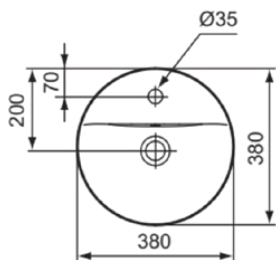

CONNECT

E504101

CONNECT | Einbauwaschtisch 380x380x165 mm in weiß glänzend, 1 Hahnloch, mit Überlauf | Platzsparender Waschtisch

Bild & Zeichnung

Allgemeine Informationen

Produktkategorie:	Waschtische
Produktart:	Einbauwaschtisch
Marke:	Ideal Standard
Kollektion:	CONNECT
Designer:	Studio Levien
Farbe:	01 - Weiß Glänzend
Oberflächenveredelung:	glänzend
Höhe (mm):	165
Breite (mm):	380
Ausladung (mm):	380
Nettogewicht (kg):	6,00
EAN Code:	5017830446774

Im Lieferumfang enthaltene Produkte

TT0292944: Cutout templates

Features

Platzsparender Waschtisch

Downloads

- EPD

Produktstandards & Zertifikate

Normen:	EN 14688
Leistungserklärung (DoP):	CL15

Produktspezifikationen

Farbcode:	01
Farbbeschreibung:	weiß glänzend
Geschliffene Unterseite:	Nein
Barrierefreies Produkt:	Nein
Mit Kettenöse:	Nein
Material:	Keramik
Materialspezifikation:	Glasiertes Porzellan
Anzahl von Hahnlöchern je Waschbecken:	1
Anzahl von Waschbecken:	1
Sichtbarer Überlauf:	Ja
PVD Technologie:	Nein
Ablagefläche:	Ohne
Oberflächenveredelung:	glänzend
Position des Hahnlochs:	Mitte
Form des Überlaufs:	Rund

CONNECT

E504101

CONNECT | Einbauwaschtisch 380x380x165 mm in weiß glänzend, 1 Hahnloch, mit Überlauf
| Platzsparender Waschtisch

Produktspezifikationen

Mit Rückwand:	Nein
Mit Verschlussstopfen:	Nein
Mit Überlauf:	Ja
Mit Siphon:	Nein
Befestigungsmaterial im Lieferumfang enthalten:	Nein
Montageart:	Aufgesetzt