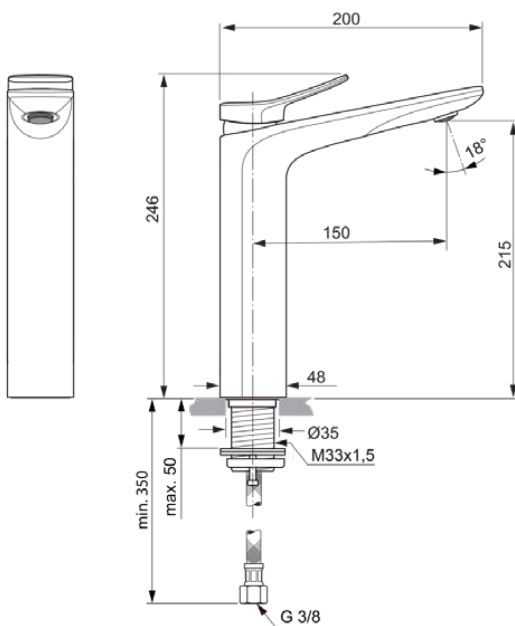

## BC758A5

CONCA | Waschtischarmatur 48x200x246 mm, 150 mm vertikaler Abstand bis Mitte Auslauf in magnetic grey, 5 l/min (3 bar), ohne Ablaufgarnitur | Strahlregler, EPD, FirmaFlow, PVD Technologie

### Allgemeine Informationen

Produktkategorie:	Waschtischarmaturen
Produktart:	Waschtischarmatur
Marke:	Ideal Standard
Kollektion:	CONCA
Designer:	Palomba Serafini Associati
Farbe:	A5 - Magnetic Grey
Oberflächenveredelung:	satın
Höhe (mm):	246
Breite (mm):	48
Ausladung (mm):	200
Befestigungsart:	Schaftverschraubung
Nettogewicht (kg):	2.05
EAN Code:	3800861085683