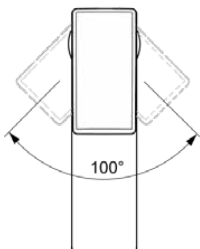

CONCA

BC758A5

CONCA | Waschtischarmatur 48x200x246 mm, 150 mm vertikaler Abstand bis Mitte Auslauf in magnetic grey, 5 l/min (3 bar), ohne Ablaufgarnitur | Strahlregler, EPD, FirmaFlow, PVD Technologie

Bild & Zeichnung

Allgemeine Informationen

Produktkategorie:	Waschtischarmaturen
Produktart:	Waschtischarmatur
Marke:	Ideal Standard
Kollektion:	CONCA
Designer:	Palomba Serafini Associati
Farbe:	A5 - Magnetic Grey
Oberflächenveredelung:	satın
Höhe (mm):	246
Breite (mm):	48
Ausladung (mm):	200
Befestigungsart:	Schaftverschraubung
Nettogewicht (kg):	2.05
EAN Code:	3800861085683

Features

Strahlregler

EPD

FirmaFlow

PVD Technologie

Downloads

- [EPD](#)
- [Declaration of Conformity](#)
- [Installation Guide](#)
- [Spare Parts List](#)

Produktstandards & Zertifikate

Normen:	EN 248 | DIN 4109-1 | EN 817
Name des ACS-Zertifikates:	19 ACC LY 744

Produktspezifikationen

Anzahl der Griffe:	1
BlueStart Technologie:	Nein
Farbcode:	A5
Farbbeschreibung:	magnetic grey
Cool Body Technologie:	Nein
DVGW-Eigensicher:	Nein
Easy-Fix Technologie:	Nein
FirmaFlow Kartusche:	Ja
Griff-Anwendung:	Volumen & Temperaturkontrolle
Griffposition:	Oben
IdealPure Technologie:	Nein
Mit Kettenöse:	Nein
Integrierte Elektronik:	Nein
Niederdruckmodell:	Nein