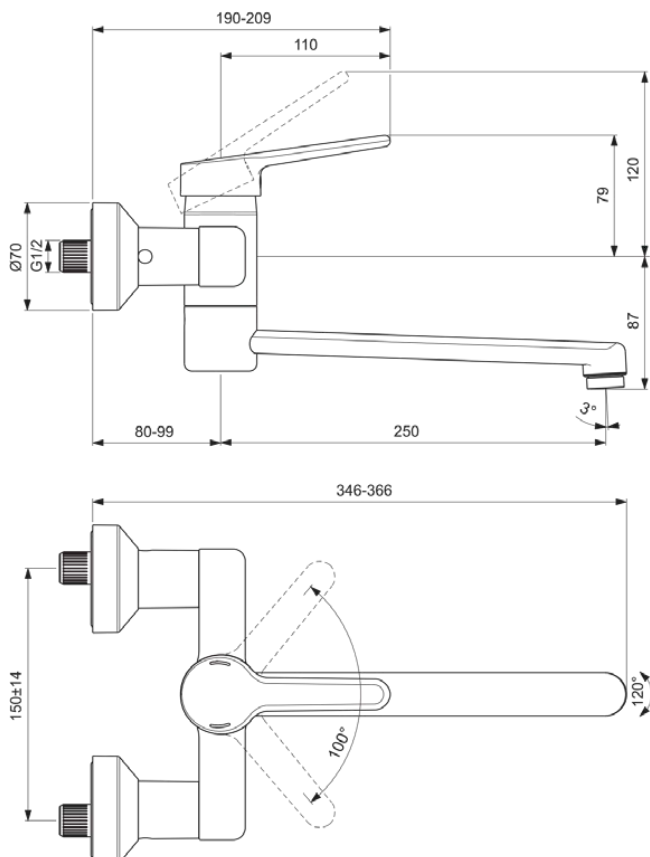

CERAPLUS

BC113AA

CERAPLUS | Wand-Waschtischarmatur 346x189 mm, 250 mm vertikaler Abstand bis Mitte Auslauf in chrom, 5 l/min (3 bar), ohne Ablaufgarnitur | Click-Technologie, EPD, FirmaFlow, SmartShine Oberfläche

Bild & Zeichnung

Allgemeine Informationen

| | |
|------------------------|------------------------|
| Produktkategorie: | Waschtischarmaturen |
| Produktart: | Wand-Waschtischarmatur |
| Marke: | Ideal Standard |
| Kollektion: | CERAPLUS |
| Designer: | Artefakt |
| Colour: | AA - Chrom |
| Oberflächenveredelung: | glänzend |
| Höhe (mm): | 189 |
| Ausladung (mm): | 346 - 365 |
| Befestigungsart: | S-Anschluss |
| Nettogewicht (kg): | 2.66 |
| EAN Code: | 3800861059691 |

| | |
|-----------------------------|------------------------------|
| Normen: | EN 248 DIN 4109-1 EN 200 |
| Name des BGCC-Zertifikates: | 14-NURVSPSRB-3852 |

Produktspezifikationen

| | |
|---------------------------|-------------------------------|
| Anzahl der Rosette(n): | 2 |
| Anzahl der Griffe: | 1 |
| BlueStart Technologie: | Nein |
| Farbcode: | AA |
| Farbbeschreibung: | chrom |
| Cool Body Technologie: | Nein |
| Absperrbare S-Anschlüsse: | Nein |
| DVGW-Eigensicher: | Nein |
| Easy-Fix Technologie: | Nein |
| FirmaFlow Kartusche: | Ja |
| Griff-Anwendung: | Volumen & Temperaturkontrolle |
| Griffposition: | Oben |
| IdealPure Technologie: | Nein |
| Mit Kettenöse: | Nein |
| Integrierte Elektronik: | Nein |