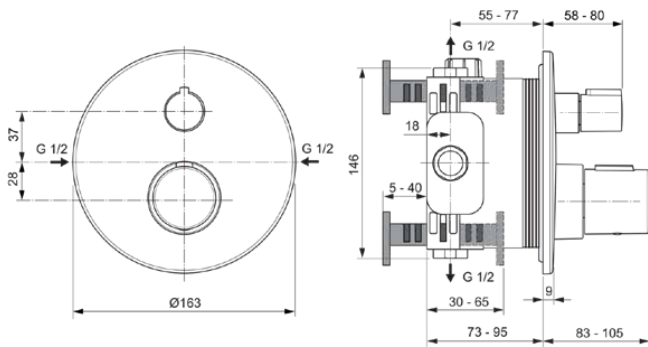

CERATHERM T100

A5813A5

CERATHERM T100 | Brausearmatur UP Bausatz 2 163x83x163 mm in magnetic grey, Kit 1 required (A1000), 30 l/min (3 bar) | Thermostatfunktion, Wasser- & Energiesparend, WRAS, Sicherheitssperre, PVD Technologie

Bild & Zeichnung

Allgemeine Informationen

Produktkategorie:	Brausearmaturen
Produktart:	Brausearmatur UP Bausatz 2
Marke:	Ideal Standard
Kollektion:	CERATHERM T100
Designer:	Ideal Standard
Farbe:	A5 - Magnetic Grey
Oberflächenveredelung:	satın
Höhe (mm):	163
Breite (mm):	163
Ausladung (mm):	83 - 105
Befestigungsart:	Kit 1 benötigt
Empfohlenes Unterputz-Kit:	A1000
Nettogewicht (kg):	1.77
EAN Code:	4015413350259