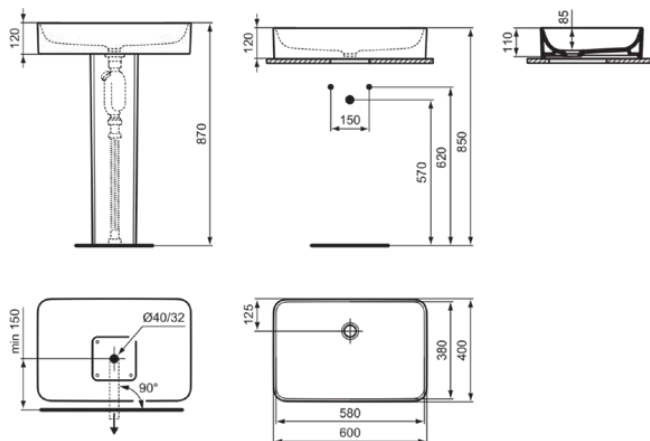

CONCA

T3698MA

CONCA | Schale 600x400x110 mm in weiß, ohne Hahnloch, ohne Überlauf | Platzsparender Waschtisch, IdealPlus

Bild & Zeichnung

Allgemeine Informationen

Produktkategorie:	Waschtische
Produktart:	Schale
Marke:	Ideal Standard
Kollektion:	CONCA
Designer:	Palomba Serafini Associati
Farbe:	MA - Weiß
Oberflächenveredelung:	glänzend
Höhe (mm):	110
Breite (mm):	600
Ausladung (mm):	400
Nettogewicht (kg):	15.00
EAN Code:	8014140468677

CONCA

T3698MA

CONCA | Schale 600x400x110 mm in weiß, ohne Hahnloch, ohne Überlauf | Platzsparender Waschtisch, IdealPlus

Produktspezifikationen

Mit Siphon:	Nein
Befestigungsmaterial im Lieferumfang enthalten:	Ja
Montageart:	Aufgesetzt
Empfohlene Ausschittschablone:	TT0298620