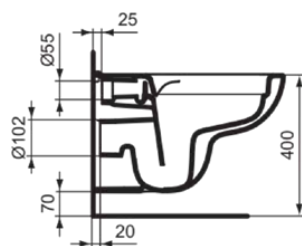

I.LIFE A

T452201

I.LIFE A | Wand-WC 360x540x330 mm in weiß glänzend, CL1 Vollspülung 4.5 - 6 l/min, horizontaler Ablauf | CL1, Spülrandlose Spültechnologie RimLS+

Bild & Zeichnung

Allgemeine Informationen

Produktkategorie:	Toiletten
Produktart:	Wand-WC
Marke:	Ideal Standard
Kollektion:	I.LIFE A
Designer:	Palomba Serafini Associati
Farbe:	01 - Weiß Glänzend
Oberflächenveredelung:	glänzend
Höhe (mm):	330
Breite (mm):	360
Ausladung (mm):	540
Befestigungsart:	Befestigungsschrauben
Nettogewicht (kg):	18.00
VVS:	613117000
EAN Code:	8014140485902

CL1 Vollspülung maximal (Liter):	6
CL1 Vollspülung minimal (Liter):	4.5
Kindertoilette:	Nein
Farbcode:	01
Farbbeschreibung:	weiß glänzend
Verdeckte Befestigung:	Nein
Spülart:	Tiefspül-WC
Barrierefreies Produkt:	Nein
Material:	Keramik
Materialspezifikation:	Glasiertes Porzellan
Position des Auslass:	Mitte
Ausrichtung des Auslass:	Horizontal
Sichtbarkeit des Auslass:	Verdeckt
PVD Technologie:	Nein
Position des Wasserzulaufs:	Hinten
Erhöhte Ausführung:	Nein
Oberflächenveredelung:	glänzend

I.LIFE A

T452201

I.LIFE A | Wand-WC 360x540x330 mm in weiß glänzend, CL1 Vollspülung 4.5 - 6 l/min, horizontaler Ablauf | CL1, Spülrandlose Spültechnologie RimLS+

Produktspezifikationen

Art des Wasserzulaufs:	Verdeckt
Mit Bidetfunktion:	Nein
Mit Hygieneausparung / fester Toilettensitz:	Nein
Mit Geruchsabsaugung:	Nein
Befestigungsart:	Befestigungsschrauben
Montageart:	wandhängend