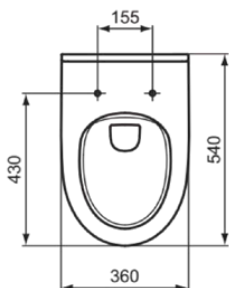

I.LIFE A

T452201

I.LIFE A | Wand-WC 360x540x330 mm in weiß glänzend, CL1 Vollspülung 4.5 - 6 l/min, horizontaler Ablauf | CL1, Spülrandlose Spültechnologie RimLS+

Bild & Zeichnung

Allgemeine Informationen

Produktkategorie:	Toiletten
Produktart:	Wand-WC
Marke:	Ideal Standard
Kollektion:	I.LIFE A
Designer:	Palomba Serafini Associati
Farbe:	01 - Weiß Glänzend
Oberflächenveredelung:	glänzend
Höhe (mm):	330
Breite (mm):	360
Ausladung (mm):	540
Befestigungsart:	Befestigungsschrauben
Nettogewicht (kg):	18.00
VVS:	613117000
EAN Code:	8014140485902

CL1 Vollspülung maximal (Liter):	6
CL1 Vollspülung minimal (Liter):	4.5
Kindertoilette:	Nein
Farbcode:	01
Farbbeschreibung:	weiß glänzend
Verdeckte Befestigung:	Nein
Spülart:	Tiefspül-WC
Barrierefreies Produkt:	Nein
Material:	Keramik
Materialspezifikation:	Glasiertes Porzellan
Position des Auslass:	Mitte
Ausrichtung des Auslass:	Horizontal
Sichtbarkeit des Auslass:	Verdeckt
PVD Technologie:	Nein
Position des Wasserzulaufs:	Hinten
Erhöhte Ausführung:	Nein
Oberflächenveredelung:	glänzend

I.LIFE A

T452201

I.LIFE A | Wand-WC 360x540x330 mm in weiß glänzend, CL1 Vollspülung 4.5 - 6 l/min, horizontaler Ablauf | CL1, Spülrandlose Spültechnologie RimLS+

Produktspezifikationen

Art des Wasserzulaufs:	Verdeckt
Mit Bidetfunktion:	Nein
Mit Hygieneausparung / fester Toilettensitz:	Nein
Mit Geruchsabsaugung:	Nein
Befestigungsart:	Befestigungsschrauben
Montageart:	wandhängend