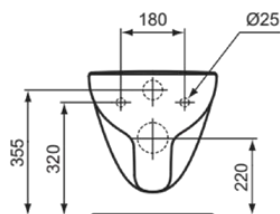

I.LIFE A

T452201

I.LIFE A | Wand-WC 360x540x330 mm in weiß glänzend, CL1 Vollspülung 4.5 - 6 l/min, horizontaler Ablauf | CL1, Spülrandlose Spültechnologie RimLS+

Bild & Zeichnung

Allgemeine Informationen

Produktkategorie:	Toiletten
Produktart:	Wand-WC
Marke:	Ideal Standard
Kollektion:	I.LIFE A
Designer:	Palomba Serafini Associati
Farbe:	01 - Weiß Glänzend
Oberflächenveredelung:	glänzend
Höhe (mm):	330
Breite (mm):	360
Ausladung (mm):	540
Befestigungsart:	Befestigungsschrauben
Nettogewicht (kg):	18.00
VVS:	613117000
EAN Code:	8014140485902

CL1 Vollspülung maximal (Liter):	6
CL1 Vollspülung minimal (Liter):	4.5
Kindertoilette:	Nein
Farbcode:	01
Farbbeschreibung:	weiß glänzend
Verdeckte Befestigung:	Nein
Spülart:	Tiefspül-WC
Barrierefreies Produkt:	Nein
Material:	Keramik
Materialspezifikation:	Glasiertes Porzellan
Position des Auslass:	Mitte
Ausrichtung des Auslass:	Horizontal
Sichtbarkeit des Auslass:	Verdeckt
PVD Technologie:	Nein
Position des Wasserzulaufs:	Hinten
Erhöhte Ausführung:	Nein
Oberflächenveredelung:	glänzend