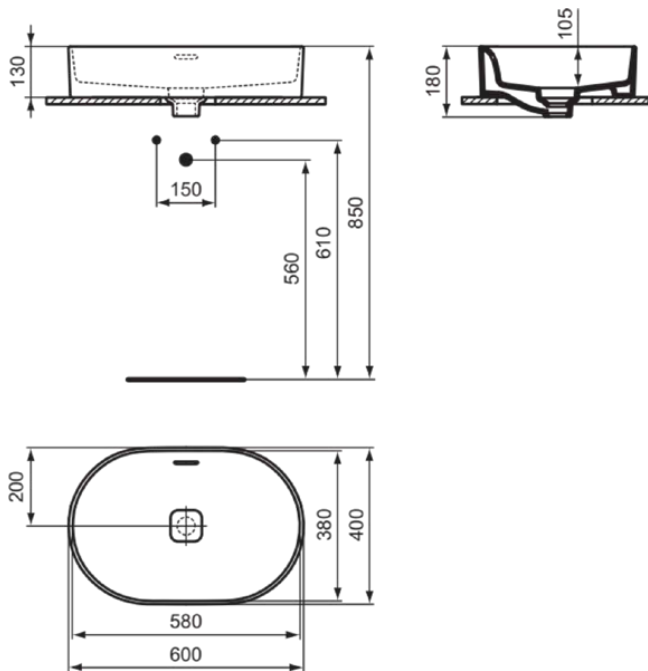

STRADA II

T3604MA

STRADA II | Schale 600x400x180 mm in weiß, ohne Hahnloch, mit Überlauf | Platzsparender Waschtisch, IdealPlus

Bild & Zeichnung

Allgemeine Informationen

Produktkategorie:	Waschtische
Produktart:	Schale
Marke:	Ideal Standard
Kollektion:	STRADA II
Designer:	Studio Levien
Farbe:	MA - Weiß
Oberflächenveredelung:	glänzend
Höhe (mm):	180
Breite (mm):	600
Ausladung (mm):	400
Nettogewicht (kg):	11.50
EAN Code:	8014140450634

Features

Platzsparender Waschtisch

IdealPlus

Downloads

• [EPD](#)

• [Installation Guide](#)

Produktstandards & Zertifikate

Normen:	EN 14688
Leistungserklärung (DoP):	CL25

STRADA II

T3604MA

STRADA II | Schale 600x400x180 mm in weiß, ohne Hahnloch, mit Überlauf | Platzsparender Waschtisch, IdealPlus

Produktspezifikationen

Mit Rückwand:	Nein
Mit Verschlussstopfen:	Nein
Mit Überlauf:	Ja
Mit Siphon:	Nein
Befestigungsmaterial im Lieferumfang enthalten:	Ja
Montageart:	Aufgesetzt
Empfohlene Ausschittschablone:	VV2401290542