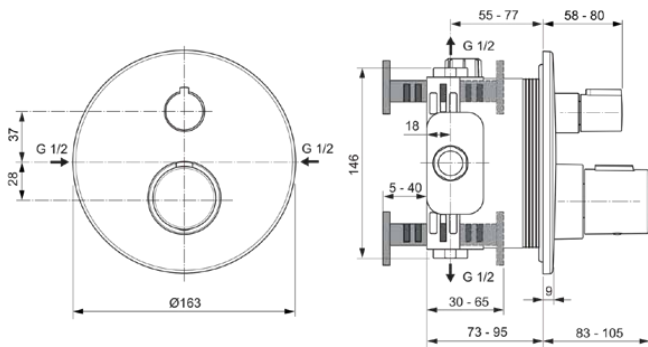

CERATHERM T100

A5813A2

CERATHERM T100 | Brausearmatur UP Bausatz 2 163x83x163 mm in brushed gold, Kit 1 required (A1000), 30 l/min (3 bar) | Thermostatfunktion, Wasser- & Energiesparend, WRAS, Sicherheitssperre, PVD Technologie

Bild & Zeichnung

Allgemeine Informationen

Produktkategorie:	Brausearmaturen
Produktart:	Brausearmatur UP Bausatz 2
Marke:	Ideal Standard
Kollektion:	CERATHERM T100
Designer:	Ideal Standard
Farbe:	A2 - Brushed Gold
Oberflächenveredelung:	satin
Höhe (mm):	163
Breite (mm):	163
Ausladung (mm):	83 - 105
Befestigungsart:	Kit 1 benötigt
Empfohlenes Unterputz-Kit:	A1000
Nettogewicht (kg):	1.77
EAN Code:	4015413350266