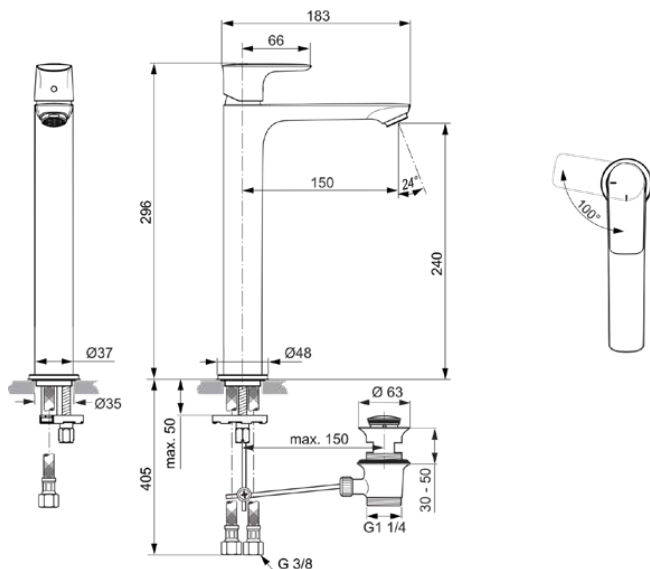

CONNECT AIR

A7026GN

CONNECT AIR | Waschtischarmatur 48x196x296 mm, 150 mm vertikaler Abstand bis Mitte Auslauf in silver storm, 5 l/min (3 bar), mit Ablaufgarnitur | EasyFix, Strahlregler, BlueStart, PVD Technologie

Bild & Zeichnung

Allgemeine Informationen

Produktkategorie:	Waschtischarmaturen
Produktart:	Waschtischarmatur
Marke:	Ideal Standard
Kollektion:	CONNECT AIR
Designer:	Ideal Standard
Farbe:	GN - Silver Storm
Oberflächenveredelung:	satın
Höhe (mm):	296
Breite (mm):	48
Ausladung (mm):	196
Befestigungsart:	EasyFix
Nettogewicht (kg):	1.88
EAN Code:	4015413346863

Produktspezifikationen

Material des Griffs:	Metall
Material der Ablaufgarnitur:	Metall
Materialspezifikation:	Messing
Maximaler Durchfluss bei 3 bar (l/min):	5
Maximaler Durchfluss bei 3 bar (l/min) für alle Auslässe:	5
Durchfluss bei 3 bar (l) - Auslauf:	5
Betriebs-Höchstdruck (bar):	10
Betriebs-Mindestdruck (bar):	0.5
PVD Technologie:	Ja
Form der Rosette(n):	Rund
Auslaufart:	Starr
Auslaufart:	Gegossener Körper
Oberflächenschutz:	PVD
Oberflächenveredelung:	satin
Swivelling spout:	No
Strahlreglerart:	Luftsprudler
Sichtbarkeit des Strahlreglers:	Sichtbar
Einstellbar Strahlregler:	Nein
Strahlregler ist Vandalismus geschützt:	Nein
Berührungslose Steuerung:	Nein
Griffart:	Betätigungshebel
Art der Temperaturkontrolle:	Manuelle Betätigung
Mit Verschlussstopfen:	Nein
Mit Rosette(n):	Ja
Mit Durchflussbegrenzer:	Ja
Mit Griff(en):	Ja
Mit Auslass:	Ja
Mit herausziehbarer Spülbrause:	Nein
Mit Ablaufgarnitur:	Ja
Befestigungsart:	EasyFix
Montageart:	Hahnloch