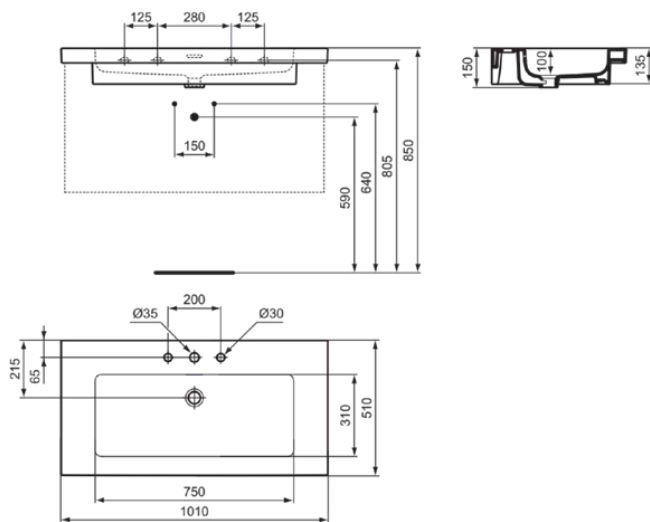

EXTRA

T436801

EXTRA | Möbelwaschtisch 1010x510x150 mm in weiß glänzend, 3 Hahnlöcher, mit Überlauf

Bild & Zeichnung

Allgemeine Informationen

Produktkategorie:	Waschtische
Produktart:	Möbelwaschtisch
Marke:	Ideal Standard
Kollektion:	EXTRA
Designer:	Palomba Serafini Associati
Farbe:	01 - Weiß Glänzend
Oberflächenveredelung:	glänzend
Höhe (mm):	150
Breite (mm):	1010
Ausladung (mm):	510
Nettogewicht (kg):	29.60
EAN Code:	8014140482611

Produktstandards & Zertifikate

Normen:	EN 14688

Produktspezifikationen

Farbcode:	01
Farbbeschreibung:	weiß glänzend
Geschliffene Unterseite:	Nein
Barrierefreies Produkt:	Nein
Mit Kettenöse:	Nein
Material:	Keramik
Materialspezifikation:	Feinfeuerton
Anzahl von Hahnlöchern je Waschbecken:	3
Anzahl von Waschbecken:	1
Sichtbarer Überlauf:	Ja
PVD Technologie:	Nein
Ablagefläche:	Hinten
Oberflächenveredelung:	glänzend
Position des Hahnlochs:	Links / Rechts / Mitte
Form des Überlaufs:	Geschlitzt
Mit Rückwand:	Nein
Mit Verschlussstopfen:	Nein
Mit Überlauf:	Ja
Mit Siphon:	Nein
Montageart:	wandhängend