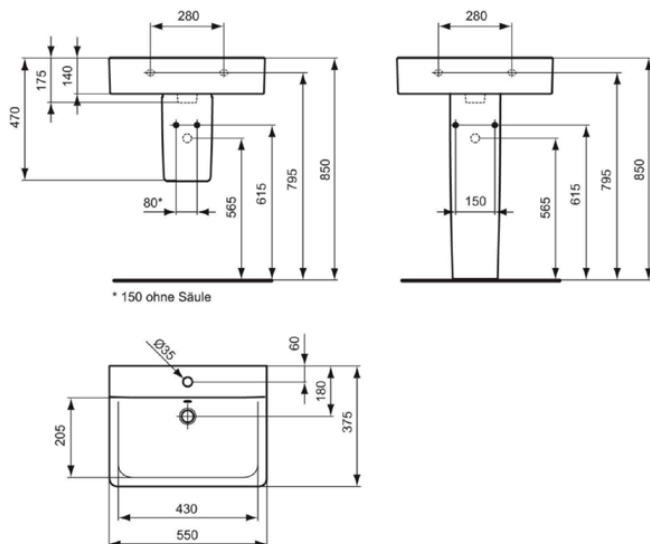

## E714001

CONNECT | Waschtisch 550x375x175 mm in weiß glänzend, 1 Hahnloch, mit Überlauf | Platzsparender Waschtisch

### Allgemeine Informationen

Produktkategorie:	Waschtische
Produktart:	Waschtisch
Marke:	Ideal Standard
Kollektion:	CONNECT
Designer:	Studio Levien
Farbe:	01 - Weiß Glänzend
Oberflächenveredelung:	glänzend
Höhe (mm):	175
Breite (mm):	550
Ausladung (mm):	375
Nettogewicht (kg):	15.00
EAN Code:	5017830399827

## CONNECT

**E714001**

CONNECT | Waschtisch 550x375x175 mm in weiß glänzend, 1 Hahnloch, mit Überlauf | Platzsparender Waschtisch

Befestigungsmaterial im Lieferumfang enthalten:	Nein
Montageart:	wandhängend
Empfohlene Ausschittschablone:	KK3410000