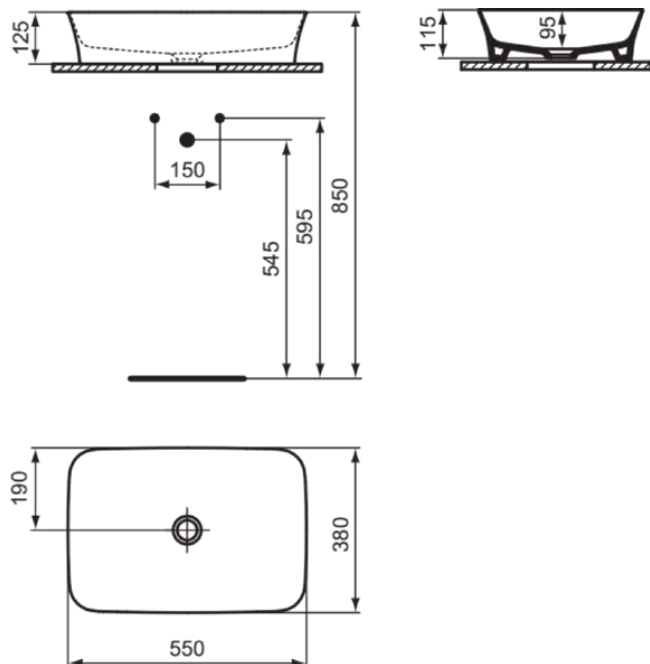

IPALYSS

E2076V6

IPALYSS | Schale 550x380x145 mm in granatapfel, ohne Hahnloch, ohne Überlauf | Diamatec, Platzsparender Waschtisch

Bild & Zeichnung

Allgemeine Informationen

Produktkategorie:	Waschtische
Produktart:	Schale
Marke:	Ideal Standard
Kollektion:	IPALYSS
Designer:	Studio Levien
Farbe:	V6 - Granatapfel
Oberflächenveredelung:	satin
Höhe (mm):	145
Breite (mm):	550
Ausladung (mm):	380
Nettogewicht (kg):	7.50
EAN Code:	5017830543503

Im Lieferumfang enthaltene Produkte

E2114V6:	MULTI SUITES - FINISHED PRODUCTS Nicht verschließbares Schaftventil 72x72 mm in granatapfel
----------	---

Features

 Diamatec	 Platzsparender Waschtisch
--	---

Downloads

- [Installation Guide](#)

Produktstandards & Zertifikate

Normen:	EN 14688
Leistungserklärung (DoP):	CL00

Produktspezifikationen

Farbcode:	V6
Farbbeschreibung:	granatapfel
Diamatec Technologie:	Ja
Geschliffene Rückseite(n):	Nein
Geschliffene Unterseite:	Ja
Barrierefreies Produkt:	Nein
Mit Kettenöse:	Nein
Material:	Keramik
Materialspezifikation:	Diamatec
Anzahl von Hahnlöchern je Waschbecken:	0
Anzahl von Waschbecken:	1
Sichtbarer Überlauf:	Nein
PVD Technologie:	Nein
Ablagefläche:	Ohne

IPALYSS

E2076V6

IPALYSS | Schale 550x380x145 mm in granatapfel, ohne Hahnloch, ohne Überlauf | Diamatec, Platzsparender Waschtisch

Produktspezifikationen

Oberflächenveredelung:	satin
Mit Rückwand:	Nein
Mit Verschlussstopfen:	Nein
Mit Überlauf:	Nein
Mit Siphon:	Nein
Montageart:	Aufgesetzt