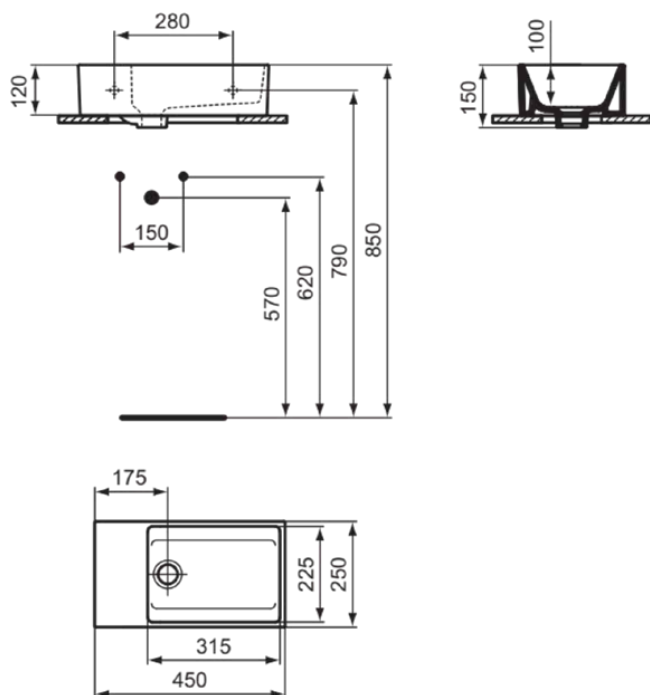

EXTRA

T3921MA

EXTRA | Handwaschbecken 450x250x150 mm in weiß, ohne Hahnloch, mit Überlauf | Platzsparender Waschtisch, IdealPlus

Bild & Zeichnung

Allgemeine Informationen

Produktkategorie:	Waschtische
Produktart:	Handwaschbecken
Marke:	Ideal Standard
Kollektion:	EXTRA
Designer:	Palomba Serafini Associati
Farbe:	MA - Weiß
Oberflächenveredelung:	glänzend
Höhe (mm):	150
Breite (mm):	450
Ausladung (mm):	250
Nettogewicht (kg):	10.30
EAN Code:	8014140470144

Features

Platzsparender Waschtisch

IdealPlus

Downloads

- [Installation Guide](#)

Produktstandards & Zertifikate

Normen:	EN 14688
Leistungserklärung (DoP):	CL25

Produktspezifikationen

EXTRA

T3921MA

EXTRA | Handwaschbecken 450x250x150 mm in weiß, ohne Hahnloch, mit Überlauf | Platzsparender Waschtisch, IdealPlus

Produktspezifikationen

Mit Siphon:	Nein
Ausschnittschablone im Lieferumfang enthalten:	Nein
Befestigungsmaterial im Lieferumfang enthalten:	Nein
Montageart:	wandhängend
Empfohlene Ausschittschablone:	TT0293969