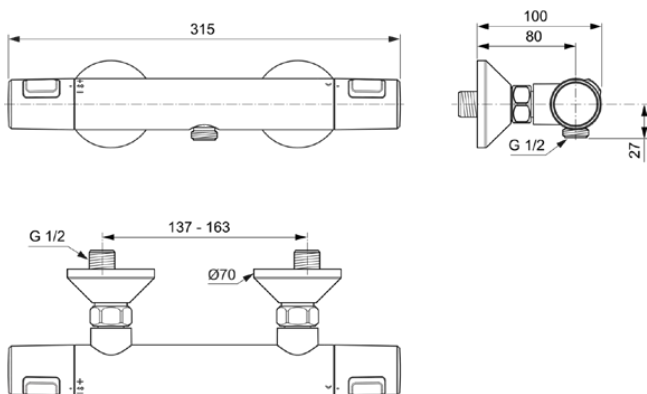

## A7201AA

CERATHERM T25 | Brausearmatur AP 315x100x70 mm in chrom, 22 l/min (3 bar) | Thermostatfunktion, Wasser- & Energiesparend, CoolBody, Sicherheitssperre, SmartShine Oberfläche, NF-zertifiziert

### Allgemeine Informationen

Produktkategorie:	Brausearmaturen
Produktart:	Brausearmatur AP
Marke:	Ideal Standard
Kollektion:	CERATHERM T25
Designer:	Ideal Standard
Farbe:	AA - Chrom
Oberflächenveredelung:	glänzend
Höhe (mm):	70
Breite (mm):	315
Ausladung (mm):	100
Befestigungsart:	S-Anschluss
Nettogewicht (kg):	1.10
EAN Code:	4015413345712