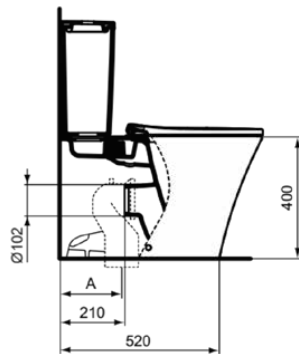

CONNECT AIR

E073401

CONNECT AIR | WC-Spülkasten 300x180x380 mm, mechanisch in weiß glänzend | 4/2,6l 2-Mengen Spültechnik

Bild & Zeichnung

Allgemeine Informationen

Produktkategorie:	Toiletten
Produktart:	WC-Spülkasten
Marke:	Ideal Standard
Kollektion:	CONNECT AIR
Designer:	Studio Levien
Farbe:	01 - Weiß Glänzend
Oberflächenveredelung:	glänzend
Höhe (mm):	380
Breite (mm):	300
Ausladung (mm):	180
Befestigungsart:	Befestigungsset
Nettogewicht (kg):	10.44
EAN Code:	5017830514633

Position des Spülkastens:	Aufgesetzt
Farbcode:	01
Farbbeschreibung:	weiß glänzend
Verdeckte Befestigung:	Ja
Eckmodell:	Nein
Spüloptionen:	Zweifach-Spülung
Vollspülung (l):	4
Halbspülung (l):	2.6
Material:	Keramik
Materialspezifikation:	Glasiertes Porzellan
Steuerungsart:	Druckknopf
PVD Technologie:	Nein
Oberflächenveredelung:	glänzend
Art der Betätigung:	Mechanisch
Befestigungsart:	Befestigungsset
Montageart:	Aufgesetzt