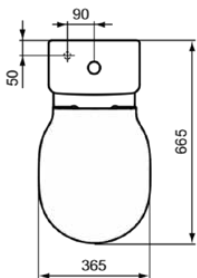

CONNECT AIR

E073401

CONNECT AIR | WC-Spülkasten 300x180x380 mm, mechanisch in weiß glänzend | 4/2,6l 2-Mengen Spültechnik

Bild & Zeichnung

Allgemeine Informationen

Produktkategorie:	Toiletten
Produktart:	WC-Spülkasten
Marke:	Ideal Standard
Kollektion:	CONNECT AIR
Designer:	Studio Levien
Farbe:	01 - Weiß Glänzend
Oberflächenveredelung:	glänzend
Höhe (mm):	380
Breite (mm):	300
Ausladung (mm):	180
Befestigungsart:	Befestigungsset
Nettogewicht (kg):	10.44
EAN Code:	5017830514633

Position des Spülkastens:	Aufgesetzt
Farbcode:	01
Farbbeschreibung:	weiß glänzend
Verdeckte Befestigung:	Ja
Eckmodell:	Nein
Spüloptionen:	Zweifach-Spülung
Vollspülung (l):	4
Halbspülung (l):	2.6
Material:	Keramik
Materialspezifikation:	Glasiertes Porzellan
Steuerungsart:	Druckknopf
PVD Technologie:	Nein
Oberflächenveredelung:	glänzend
Art der Betätigung:	Mechanisch
Befestigungsart:	Befestigungsset
Montageart:	Aufgesetzt