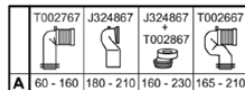

CONNECT AIR

E073401

CONNECT AIR | WC-Spülkasten 300x180x380 mm, mechanisch in weiß glänzend | 4/2,6l 2-Mengen Spültechnik

Bild & Zeichnung

Allgemeine Informationen

Produktkategorie:	Toiletten
Produktart:	WC-Spülkasten
Marke:	Ideal Standard
Kollektion:	CONNECT AIR
Designer:	Studio Levien
Farbe:	01 - Weiß Glänzend
Oberflächenveredelung:	glänzend
Höhe (mm):	380
Breite (mm):	300
Ausladung (mm):	180
Befestigungsart:	Befestigungsset
Nettogewicht (kg):	10.44
EAN Code:	5017830514633

Features

4/2,6l 2-Mengen
Spültechnik

Downloads

- [EPD](#)
- [Installation Guide](#)
- [Spare Parts List](#)

Produktstandards & Zertifikate

Normen:	EN 997
Leistungserklärung (DoP):	CL1-5-VRII

Produktspezifikationen

Position des Spülkastens:	Aufgesetzt
Farbcode:	01
Farbbeschreibung:	weiß glänzend
Verdeckte Befestigung:	Ja
Eckmodell:	Nein
Spüloptionen:	Zweifach-Spülung
Vollspülung (l):	4
Halbspülung (l):	2.6
Material:	Keramik
Materialspezifikation:	Glasiertes Porzellan
Steuerungsart:	Druckknopf
PVD Technologie:	Nein
Oberflächenveredelung:	glänzend
Art der Betätigung:	Mechanisch
Befestigungsart:	Befestigungsset
Montageart:	Aufgesetzt