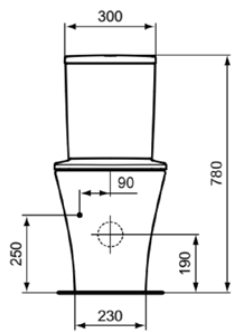

CONNECT AIR

E073401

CONNECT AIR | WC-Spülkasten 300x180x380 mm, mechanisch in weiß glänzend | 4/2,6l 2-Mengen Spültechnik

Bild & Zeichnung

Allgemeine Informationen

Produktkategorie:	Toiletten
Produktart:	WC-Spülkasten
Marke:	Ideal Standard
Kollektion:	CONNECT AIR
Designer:	Studio Levien
Farbe:	01 - Weiß Glänzend
Oberflächenveredelung:	glänzend
Höhe (mm):	380
Breite (mm):	300
Ausladung (mm):	180
Befestigungsart:	Befestigungsset
Nettogewicht (kg):	10.44
EAN Code:	5017830514633

Position des Spülkastens:	Aufgesetzt
Farbcode:	01
Farbbeschreibung:	weiß glänzend
Verdeckte Befestigung:	Ja
Eckmodell:	Nein
Spüloptionen:	Zweifach-Spülung
Vollspülung (l):	4
Halbspülung (l):	2.6
Material:	Keramik
Materialspezifikation:	Glasiertes Porzellan
Steuerungsart:	Druckknopf
PVD Technologie:	Nein
Oberflächenveredelung:	glänzend
Art der Betätigung:	Mechanisch
Befestigungsart:	Befestigungsset
Montageart:	Aufgesetzt