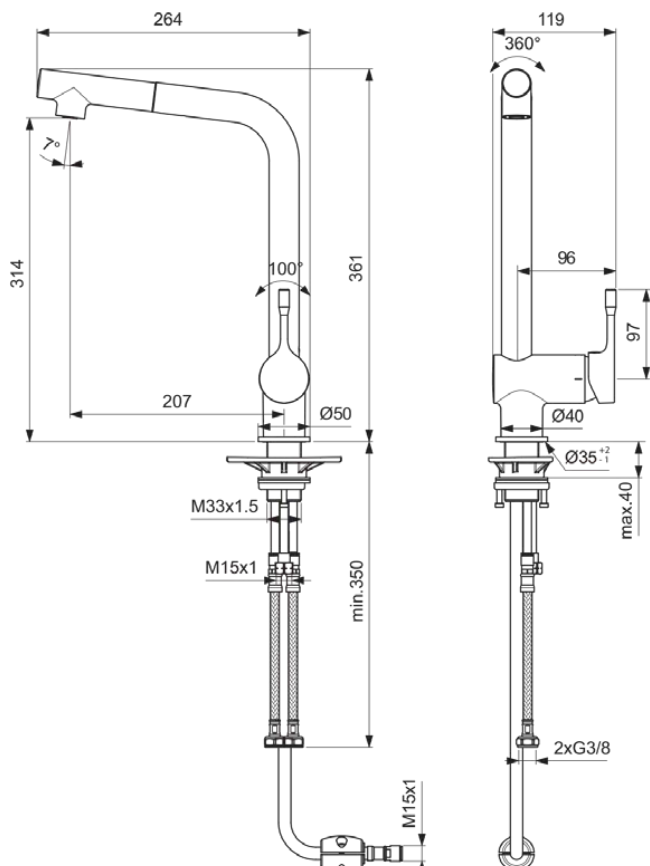

CERALOOK

BC176AA

CERALOOK | Küchenarmatur 119x264x361 mm, 207 mm vertikaler Abstand bis Mitte Auslauf in chrom, 9 l/min (3 bar) | EasyFix, BlueStart, Click-Technologie, EPD, FirmaFlow, Herausziehbare Handbrause, SmartShine Oberfläche

Bild & Zeichnung

Allgemeine Informationen

Produktkategorie:	Küchenarmaturen
Produktart:	Küchenarmatur
Marke:	Ideal Standard
Kollektion:	CERALOOK
Designer:	Ideal Standard
Farbe:	AA - Chrom
Oberflächenveredelung:	glänzend
Höhe (mm):	361
Breite (mm):	119
Ausladung (mm):	264
Befestigungsart:	EasyFix
Nettogewicht (kg):	1.94
EAN Code:	3800861068648

Produktspezifikationen

FirmaFlow Kartusche:	Ja
Griffposition:	Seitlich
IdealPure Technologie:	Nein
Niederdruckmodell:	Nein
Material:	Metall
Materialspezifikation:	Messing
Maximaler Durchfluss bei 3 bar (l/min):	9
Maximaler Durchfluss bei 3 bar (l/min) für alle Auslässe:	9
Durchfluss bei 3 bar (l) - Auslauf:	9
PVD Technologie:	Nein
Vorfenstermontage:	Nein
Funktionen der herausziebarer Spülbrause:	Single jet
Form der Rosette(n):	Rund
Smartshine:	Ja
Auslaufart:	Schwenkbar
Auslaufart:	Röhrenförmig
Oberflächenschutz:	verchromt
Oberflächenveredelung:	glänzend
Strahlreglerart:	Luftsprudler
Sichtbarkeit des Strahlreglers:	Sichtbar
Temperaturbegrenzer:	Ja
Griffart:	Joystick
Art der Temperaturkontrolle:	Manuelle Betätigung
Wassersparend:	Ja
Mit Rückschlagventil:	Ja
Mit Umstelleinheit:	Nein
Mit Rosette(n):	Ja
Mit Durchflussbegrenzer:	Nein
Mit Griff(en):	Ja
Mit Auslass:	Ja
Mit herausziehbarer Spülbrause:	Ja
Befestigungsart:	EasyFix
Montageart:	Hahnloch