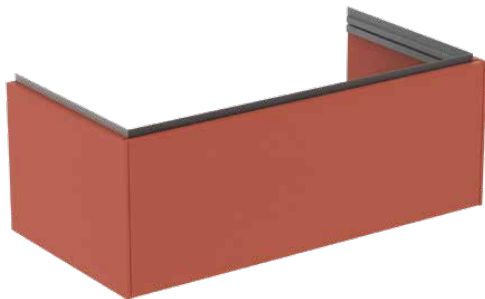

CONCA

T4579Y3

CONCA | Waschtisch-Unterschrank 1000x505x370 mm in sunset matt lackiert, 1 Schublade | Grifflos, Vollauszug, Push-to-open, SoftClosing, Vormontiert, Nachhaltig gewonnenes Holz, Echtholz furnier

Bild & Zeichnung

Allgemeine Informationen

Produktkategorie:	Möbel
Produktart:	Waschtisch-Unterschrank
Marke:	Ideal Standard
Kollektion:	CONCA
Designer:	Palomba Serafini Associati
Farbe:	Y3 - Sunset Matt Lackiert
Oberflächenveredelung:	Matt
Höhe (mm):	370
Breite (mm):	1000
Ausladung (mm):	505
Befestigungsart:	Befestigungsset
Nettogewicht (kg):	34.70
EAN Code:	8014140483298

Features

	Grifflos		Vollauszug
	Push-to-open		SoftClosing
	Vormontiert		Nachhaltig gewonnenes Holz
	Echtholz furnier		

Downloads

- [Installation Guide](#)
- [Spare Parts List](#)

Produktspezifikationen

Einzugsmechanismus:	Softclosing
Farbcode:	Y3
Farbbeschreibung:	sunset matt lackiert
Eckmodell:	Nein
Vollauszug:	Yes
Griff(e):	Grifflos
Einstellbare Montagefüße:	Nein
Material:	Holz
Materialspezifikation (Korpus):	Hochverdichtete 3-Schicht Spanplatte
Anzahl der Türen (gesamt):	0
Anzahl der Türen (links öffnend):	0
Anzahl der Türen (rechts öffnend):	0
Anzahl der Auszüge (gesamt):	1