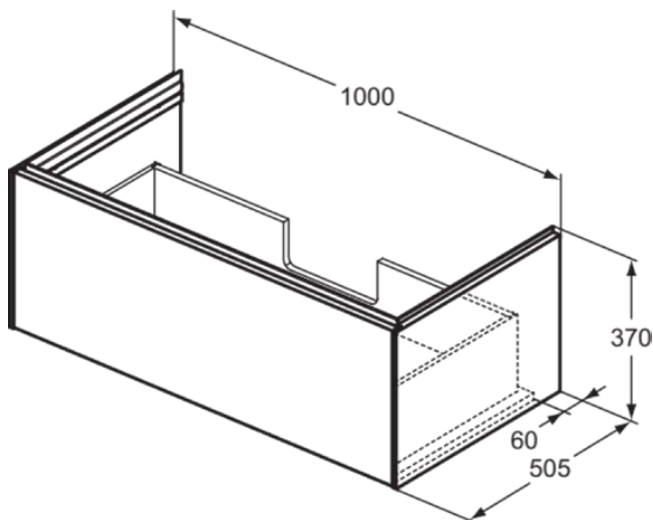

CONCA

T4579Y3

CONCA | Waschtisch-Unterschrank 1000x505x370 mm in sunset matt lackiert, 1 Schublade | Grifflos, Vollauszug, Push-to-open, SoftClosing, Vormontiert, Nachhaltig gewonnenes Holz, Echtholz furnier

Bild & Zeichnung

Allgemeine Informationen

Produktkategorie:	Möbel
Produktart:	Waschtisch-Unterschrank
Marke:	Ideal Standard
Kollektion:	CONCA
Designer:	Palomba Serafini Associati
Farbe:	Y3 - Sunset Matt Lackiert
Oberflächenveredelung:	Matt
Höhe (mm):	370
Breite (mm):	1000
Ausladung (mm):	505
Befestigungsart:	Befestigungsset
Nettogewicht (kg):	34.70
EAN Code:	8014140483298