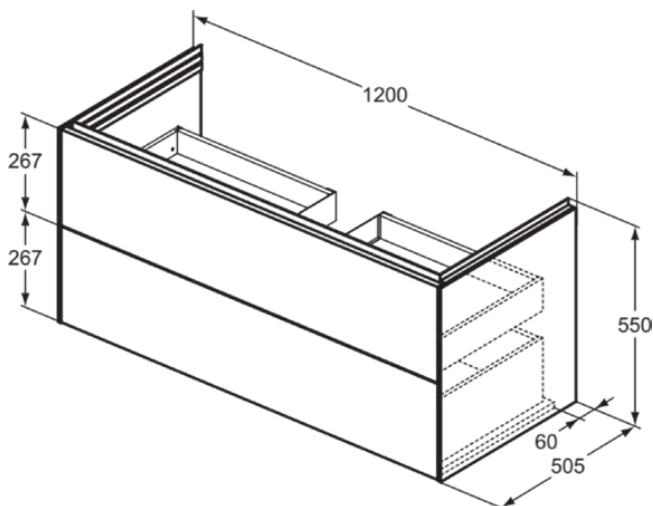

CONCA

T4576Y6

CONCA | Waschtisch-Unterschrank 1200x505x550 mm in eiche hell furnier, 2 Schubladen | Grifflos, Vollauszug, Push-to-open, SoftClosing, Vormontiert, Nachhaltig gewonnenes Holz, Echtholz furnier

Bild & Zeichnung

Allgemeine Informationen

Produktkategorie:	Möbel
Produktart:	Waschtisch-Unterschrank
Marke:	Ideal Standard
Kollektion:	CONCA
Designer:	Palomba Serafini Associati
Farbe:	Y6 - Eiche Hell Furnier
Oberflächenveredelung:	Matt
Höhe (mm):	550
Breite (mm):	1200
Ausladung (mm):	505
Befestigungsart:	Befestigungsset
Nettogewicht (kg):	51.90
EAN Code:	8014140483144

Features

	Grifflos		Vollauszug
	Push-to-open		SoftClosing
	Vormontiert		Nachhaltig gewonnenes Holz
	Echtholz furnier		

Downloads

- [Installation Guide](#)
- [Spare Parts List](#)

Produktspezifikationen

Einzugsmechanismus:	Softclosing
Farbcode:	Y6
Farbbeschreibung:	eiche hell furnier
Eckmodell:	Nein
Vollauszug:	Yes
Griff(e):	Grifflos
Einstellbare Montagefüße:	Nein
Material:	Holz
Materialspezifikation (Korpus):	Hochverdichtete 3-Schicht Spanplatte
Anzahl der Türen (gesamt):	0
Anzahl der Türen (links öffnend):	0
Anzahl der Türen (rechts öffnend):	0
Anzahl der Auszüge (gesamt):	2