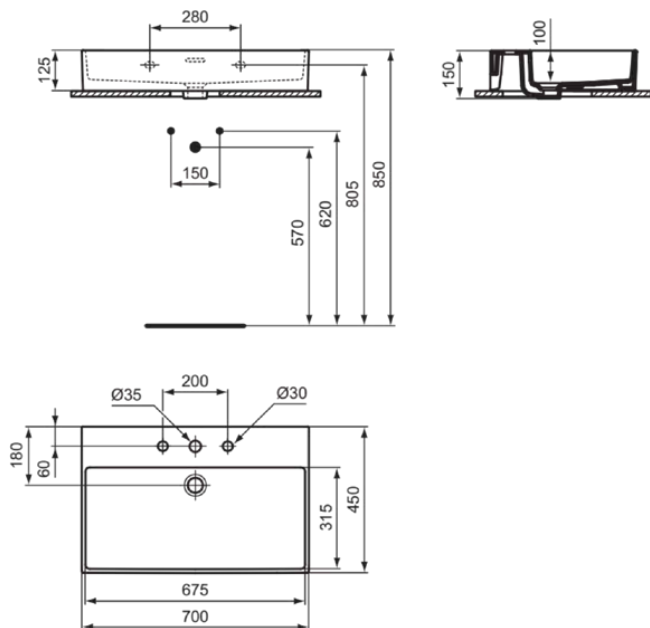

EXTRA

T389501

EXTRA | Waschtisch 700x450x150 mm in weiß glänzend, 3 Hahnlöcher, mit Überlauf | Platzsparender Waschtisch

Bild & Zeichnung

Allgemeine Informationen

Produktkategorie:	Waschtische
Produktart:	Waschtisch
Marke:	Ideal Standard
Kollektion:	EXTRA
Designer:	Palomba Serafini Associati
Farbe:	01 - Weiß Glänzend
Oberflächenveredelung:	glänzend
Höhe (mm):	150
Breite (mm):	700
Ausladung (mm):	450
Nettogewicht (kg):	17.50
EAN Code:	8014140468035

Features

Platzsparender Waschtisch

Produktstandards & Zertifikate

Normen:	EN 14688
Leistungserklärung (DoP):	CL25

Produktspezifikationen

Farbcode:	01
Farbbeschreibung:	weiß glänzend
Geschliffene Unterseite:	Ja
Barrierefreies Produkt:	Nein
Mit Kettenöse:	Nein
Material:	Keramik
Materialspezifikation:	Feinfeuerton
Anzahl von Hahnlöchern je Waschbecken:	3
Anzahl von Waschbecken:	1
Sichtbarer Überlauf:	Ja
PVD Technologie:	Nein
Ablagefläche:	Hinten
Oberflächenveredelung:	glänzend
Position des Hahnlochs:	Links / Rechts / Mitte
Form des Überlaufs:	Geschlitzt
Mit Rückwand:	Nein
Mit Verschlussstopfen:	Nein
Mit Überlauf:	Ja
Mit Siphon:	Nein
Montageart:	wandhängend