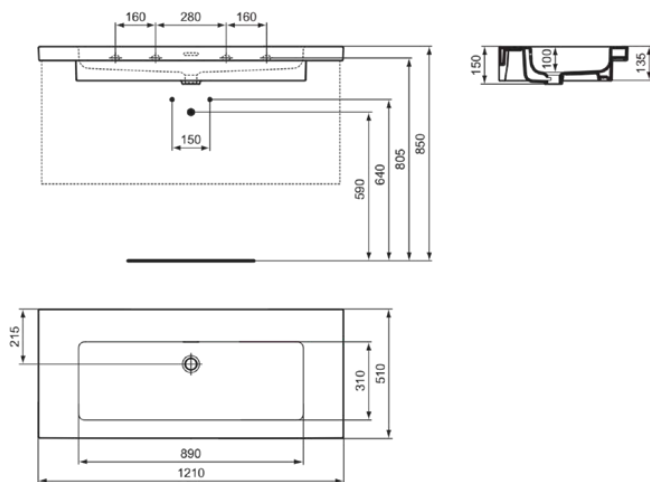

EXTRA

T437301

EXTRA | Möbelwaschtisch 1210x510x150 mm in weiß glänzend, ohne Hahnloch, mit Überlauf

Bild & Zeichnung

Allgemeine Informationen

Produktkategorie:	Waschtische
Produktart:	Möbelwaschtisch
Marke:	Ideal Standard
Kollektion:	EXTRA
Designer:	Palomba Serafini Associati
Farbe:	01 - Weiß Glänzend
Oberflächenveredelung:	glänzend
Höhe (mm):	150
Breite (mm):	1210
Ausladung (mm):	510
Nettogewicht (kg):	34.40
EAN Code:	8014140482659