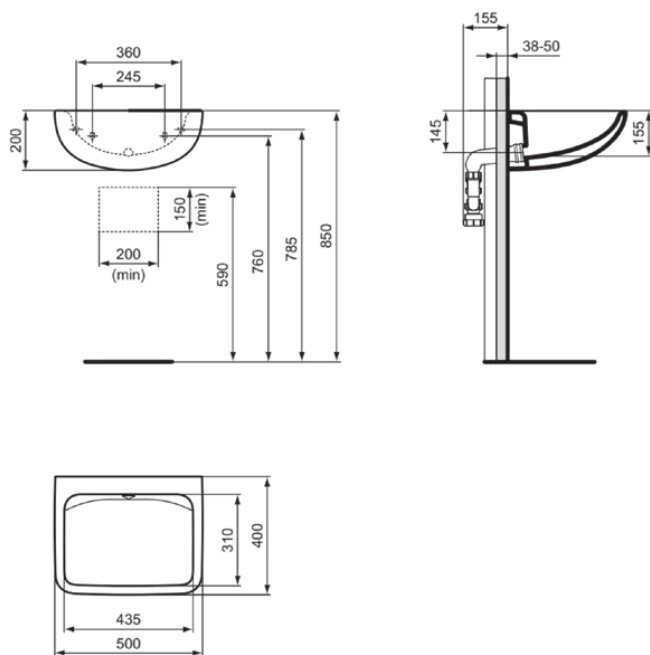

CONTOUR 21+

E232701

CONTOUR 21+ | Handwaschbecken 500x400x185 mm in weiß glänzend, ohne Hahnloch, ohne Überlauf | Platzsparender Waschtisch

Bild & Zeichnung

Allgemeine Informationen

Produktkategorie:	Waschtische
Produktart:	Handwaschbecken
Marke:	Ideal Standard
Kollektion:	CONTOUR 21+
Designer:	Ideal Standard
Farbe:	01 - Weiß Glänzend
Oberflächenveredelung:	glänzend
Höhe (mm):	185
Breite (mm):	500
Ausladung (mm):	400
Nettogewicht (kg):	12.75
EAN Code:	5017830551010

Features

Platzsparender Waschtisch

Produktstandards & Zertifikate

Normen:	EN 14688
Leistungserklärung (DoP):	CL00

Produktspezifikationen

Farbcode:	01
Farbbeschreibung:	weiß glänzend
Geschliffene Unterseite:	Nein
Barrierefreies Produkt:	Nein
Mit Kettenöse:	Nein
Material:	Keramik
Materialspezifikation:	Feinfeuerton
Anzahl von Hahnlöchern je Waschbecken:	0
Anzahl von Waschbecken:	1
Sichtbarer Überlauf:	Nein
PVD Technologie:	Nein
Ablagefläche:	Hinten
Oberflächenveredelung:	glänzend
Mit Rückwand:	Nein
Mit Verschlussstopfen:	Nein
Mit Überlauf:	Nein
Mit Siphon:	Nein
Montageart:	wandhängend