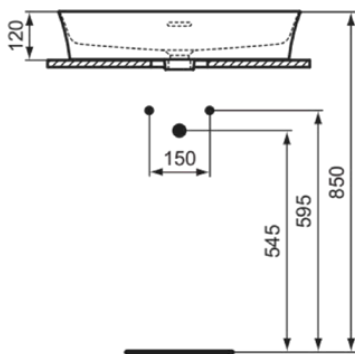

IPALYSS

E1397V5

IPALYSS | Schale 600x380x145 mm in schiefergrau, ohne Hahnloch, mit Überlauf | Diamatec, Platzsparender Waschtisch

Bild & Zeichnung

Allgemeine Informationen

Produktkategorie:	Waschtische
Produktart:	Schale
Marke:	Ideal Standard
Kollektion:	IPALYSS
Designer:	Studio Levien
Farbe:	V5 - Schiefergrau
Oberflächenveredelung:	satin
Höhe (mm):	145
Breite (mm):	600
Ausladung (mm):	380
Nettogewicht (kg):	9.50
EAN Code:	5017830542568

Im Lieferumfang enthaltene Produkte

D570967: EXPRESSION | Befestigungsset in neutral

Features

Diamatec

Platzsparender Waschtisch

Downloads

- [Installation Guide](#)

Produktstandards & Zertifikate

Normen:	EN 14688
Leistungserklärung (DoP):	CL25

Produktspezifikationen

Farbcode:	V5
Farbbeschreibung:	schiefergrau
Diamatec Technologie:	Ja
Geschliffene Rückseite(n):	Nein
Geschliffene Unterseite:	Ja
Barrierefreies Produkt:	Nein
Mit Kettenöse:	Nein
Material:	Keramik
Materialspezifikation:	Diamatec
Anzahl von Hahnlöchern je Waschbecken:	0
Anzahl von Waschbecken:	1
Sichtbarer Überlauf:	Ja
PVD Technologie:	Nein
Ablagefläche:	Ohne
Oberflächenveredelung:	satin

IPALYSS

E1397V5

IPALYSS | Schale 600x380x145 mm in schiefergrau, ohne Hahnloch, mit Überlauf | Diamatec, Platzsparender Waschtisch

Produktspezifikationen

Form des Überlaufs:	Geschlitzt
Mit Rückwand:	Nein
Mit Verschlussstopfen:	Nein
Mit Überlauf:	Ja
Mit Siphon:	Nein
Montageart:	Aufgesetzt