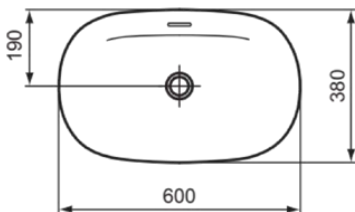

IPALYSS

E1397V5

IPALYSS | Schale 600x380x145 mm in schiefergrau, ohne Hahnloch, mit Überlauf | Diamatec, Platzsparender Waschtisch

Bild & Zeichnung

Allgemeine Informationen

Produktkategorie:	Waschtische
Produktart:	Schale
Marke:	Ideal Standard
Kollektion:	IPALYSS
Designer:	Studio Levien
Farbe:	V5 - Schiefergrau
Oberflächenveredelung:	satin
Höhe (mm):	145
Breite (mm):	600
Ausladung (mm):	380
Nettogewicht (kg):	9.50
EAN Code:	5017830542568

Im Lieferumfang enthaltene Produkte

D570967: EXPRESSION | Befestigungsset in neutral

Features

Diamatec

Platzsparender Waschtisch

Downloads

- [Installation Guide](#)

Produktstandards & Zertifikate

IPALYSS

E1397V5

IPALYSS | Schale 600x380x145 mm in schiefergrau, ohne Hahnloch, mit Überlauf | Diamatec, Platzsparender Waschtisch

Produktspezifikationen

Form des Überlaufs:	Geschlitzt
Mit Rückwand:	Nein
Mit Verschlussstopfen:	Nein
Mit Überlauf:	Ja
Mit Siphon:	Nein
Montageart:	Aufgesetzt