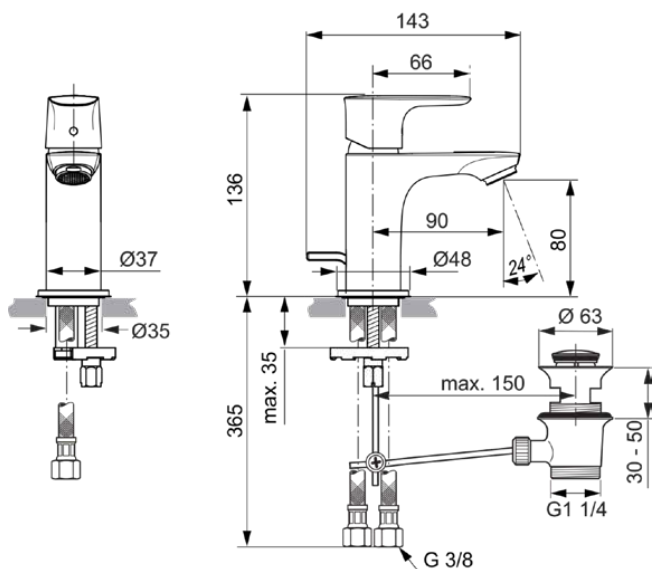

CONNECT AIR

A7014GN

CONNECT AIR | Waschtischarmatur 48x143x136 mm, 90 mm vertikaler Abstand bis Mitte Auslauf in silver storm, 5 l/min (3 bar), mit Ablaufgarnitur | EasyFix, EPD, PVD Technologie

Bild & Zeichnung

Allgemeine Informationen

Produktkategorie:	Waschtischarmaturen
Produktart:	Waschtischarmatur
Marke:	Ideal Standard
Kollektion:	CONNECT AIR
Designer:	Ideal Standard
Farbe:	GN - Silver Storm
Oberflächenveredelung:	satın
Höhe (mm):	136
Breite (mm):	48
Ausladung (mm):	143
Befestigungsart:	EasyFix
Nettogewicht (kg):	1.26
EAN Code:	4015413347358

CONNECT AIR

A7014GN

CONNECT AIR | Waschtischarmatur 48x143x136 mm, 90 mm vertikaler Abstand bis Mitte Auslauf in silver storm, 5 l/min (3 bar), mit Ablaufgarnitur | EasyFix, EPD, PVD Technologie

Produktspezifikationen