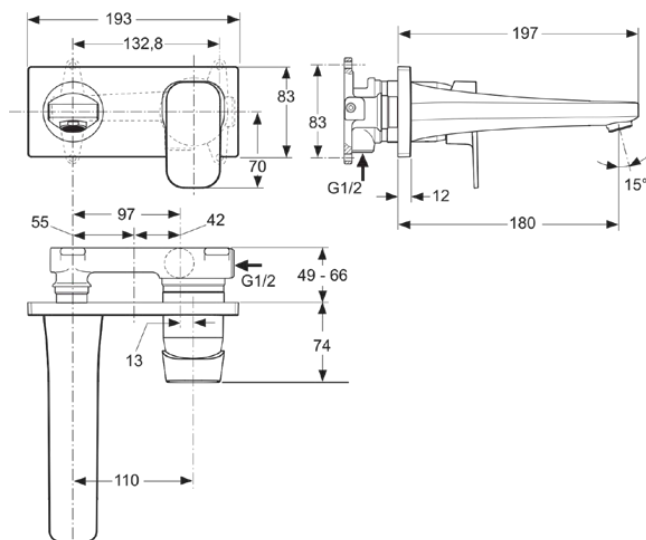

## A6334AA

TONIC II | Wand-Waschtischarmatur 193x197x111.5 mm, 180 mm vertikaler Abstand bis Mitte Auslauf in chrom, Kit 1 required (A5948), 5 l/min (3 bar), ohne Ablaufgarnitur | Click-Technologie, EPD, SmartShine Oberfläche

### Allgemeine Informationen

Produktkategorie:	Waschtischarmaturen
Produktart:	Wand-Waschtischarmatur
Marke:	Ideal Standard
Kollektion:	TONIC II
Designer:	Ideal Standard
Colour:	AA - Chrom
Oberflächenveredelung:	glänzend
Höhe (mm):	111.5
Breite (mm):	193
Ausladung (mm):	197
Befestigungsart:	Kit 1 benötigt
Empfohlenes Unterputz-Kit:	A5948
Nettogewicht (kg):	1.61
EAN Code:	4015413335010