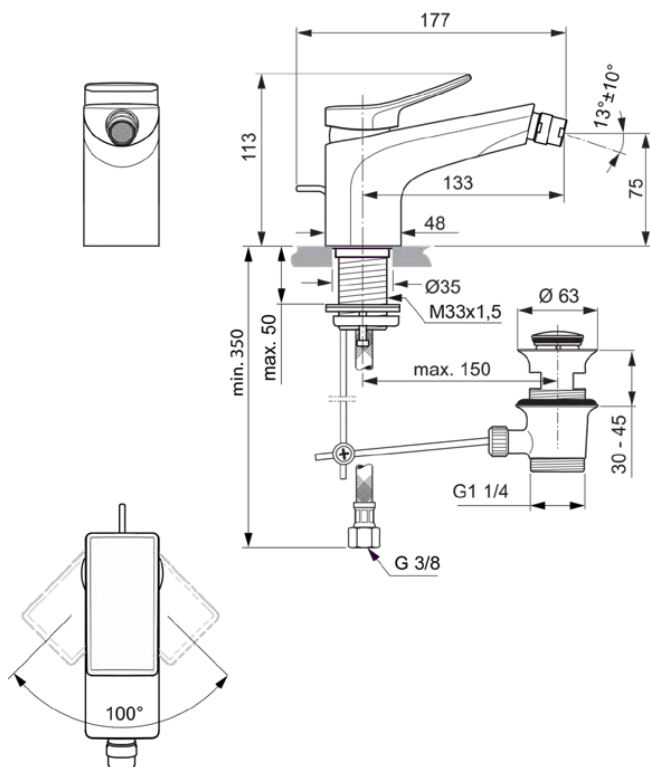

CONCA

BC760A2

CONCA | Bidet Armatur 48x177x113 mm, 133 mm vertikaler Abstand bis Mitte Auslauf in brushed gold, 5 l/min (3 bar), mit Ablaufgarnitur | Strahlregler, Einstellbarer Auslauf, EPD, FirmaFlow, PVD Technologie

Bild & Zeichnung

Allgemeine Informationen

Produktkategorie:	Bidetarmaturen
Produktart:	Bidet Armatur
Marke:	Ideal Standard
Kollektion:	CONCA
Designer:	Palomba Serafini Associati
Farbe:	A2 - Brushed Gold
Oberflächenveredelung:	satın
Höhe (mm):	113
Breite (mm):	48
Ausladung (mm):	177
Befestigungsart:	Schaftverschraubung
Nettogewicht (kg):	1.79
EAN Code:	3800861085409

Normen:	EN 248 EN 817 DIN 4109-1
Name des ACS-Zertifikates:	19 ACC LY 744

Produktspezifikationen

Anzahl der Rosette(n):	0
Anzahl der Griffe:	1
Kugelgelenk-Anschlussgewinde:	M18x1 / M16,5x5
Farbcode:	A2
Farbbeschreibung:	brushed gold
FirmaFlow Kartusche:	Ja
Griffposition:	Oben
Mit Kettenöse:	Nein
Niederdruckmodell:	Nein
Material:	Metall
Material der Ablaufgarnitur:	Metall