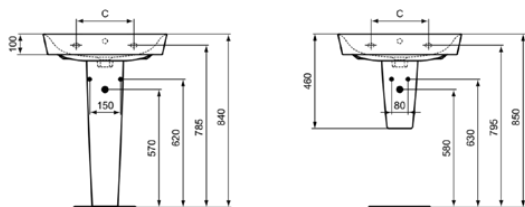

CONNECT AIR

E0301MA

CONNECT AIR | Waschtisch 500x450x160 mm in weiß, 1 Hahnloch, mit Überlauf | Platzsparender Waschtisch, IdealPlus

Bild & Zeichnung

Allgemeine Informationen

Produktkategorie:	Waschtische
Produktart:	Waschtisch
Marke:	Ideal Standard
Kollektion:	CONNECT AIR
Designer:	Studio Levien
Farbe:	MA - Weiß
Oberflächenveredelung:	glänzend
Höhe (mm):	160
Breite (mm):	500
Ausladung (mm):	450
Nettogewicht (kg):	12.08
EAN Code:	5017830518426

Features

Platzsparender Waschtisch

IdealPlus

Downloads

- EPD

Produktstandards & Zertifikate

Normen:	EN 14688
Leistungserklärung (DoP):	CL25

Produktspezifikationen