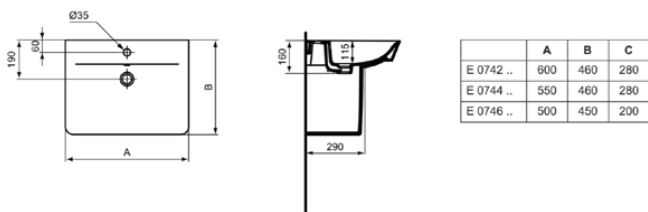

CONNECT AIR

E0301MA

CONNECT AIR | Waschtisch 500x450x160 mm in weiß, 1 Hahnloch, mit Überlauf | Platzsparender Waschtisch, IdealPlus

Bild & Zeichnung

Allgemeine Informationen

Produktkategorie:	Waschtische
Produktart:	Waschtisch
Marke:	Ideal Standard
Kollektion:	CONNECT AIR
Designer:	Studio Levien
Farbe:	MA - Weiß
Oberflächenveredelung:	glänzend
Höhe (mm):	160
Breite (mm):	500
Ausladung (mm):	450
Nettogewicht (kg):	12.08
EAN Code:	5017830518426