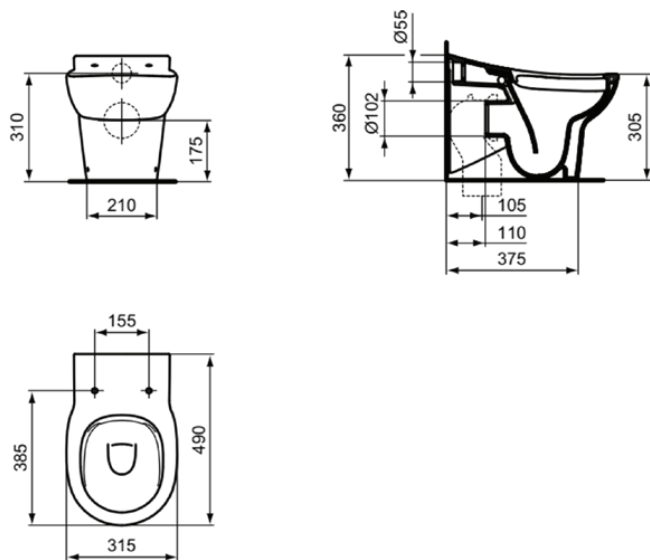

## S312301

CONTOUR 21 | Stand-WC (rückseitig offen) 315x490x360 mm in weiß glänzend, CL1  
Vollspülung 4.5 - 6 l/min, horizontaler Ablauf | CL1, CL2, Spülrandlose Spültechnologie RimLS

### Allgemeine Informationen

Produktkategorie:	Toiletten
Produktart:	Stand-WC (rückseitig offen)
Marke:	Ideal Standard
Kollektion:	CONTOUR 21
Designer:	Ideal Standard
Farbe:	01 - Weiß Glänzend
Oberflächenveredelung:	glänzend
Höhe (mm):	360
Breite (mm):	315
Ausladung (mm):	490
Befestigungsart:	Befestigungsset
Nettogewicht (kg):	16.90
EAN Code:	5017830466697

## CONTOUR 21

S312301

CONTOUR 21 | Stand-WC (rückseitig offen) 315x490x360 mm in weiß glänzend, CL1  
Vollspülung 4.5 - 6 l/min, horizontaler Ablauf | CL1, CL2, Spülrandlose Spültechnologie RimLS