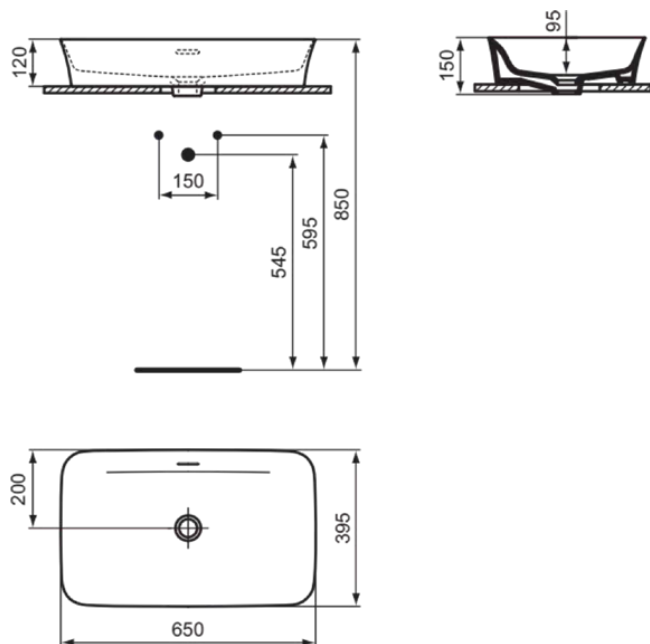

## E1887V6

IPALYSS | Schale 650x400x120 mm in granatapfel, ohne Hahnloch, mit Überlauf | Diamatec, Platzsparender Waschtisch

### Allgemeine Informationen

|                        |                  |
|------------------------|------------------|
| Produktkategorie:      | Waschtische      |
| Produktart:            | Schale           |
| Marke:                 | Ideal Standard   |
| Kollektion:            | IPALYSS          |
| Designer:              | Studio Levien    |
| Farbe:                 | V6 - Granatapfel |
| Oberflächenveredelung: | satin            |
| Höhe (mm):             | 120              |
| Breite (mm):           | 650              |
| Ausladung (mm):        | 400              |
| Nettogewicht (kg):     | 10.50            |
| EAN Code:              | 5017830543015    |