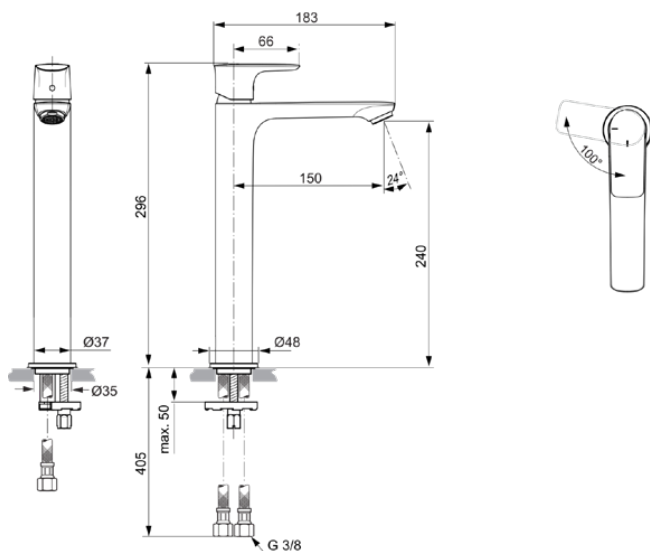

CONNECT AIR

A7028A5

CONNECT AIR | Waschtischarmatur 48x188.5x296 mm, 150 mm vertikaler Abstand bis Mitte Auslauf in magnetic grey, 5 l/min (3 bar), ohne Ablaufgarnitur | EasyFix, Strahlregler, BlueStart, EPD, PVD Technologie

Bild & Zeichnung

Allgemeine Informationen

Produktkategorie:	Waschtischarmaturen
Produktart:	Waschtischarmatur
Marke:	Ideal Standard
Kollektion:	CONNECT AIR
Designer:	Ideal Standard
Farbe:	A5 - Magnetic Grey
Oberflächenveredelung:	satın
Höhe (mm):	296
Breite (mm):	48
Ausladung (mm):	188.5
Befestigungsart:	EasyFix
Nettogewicht (kg):	1.57
EAN Code:	4015413348188

Produktspezifikationen

Anzahl der Rosette(n):	1
Anzahl der Griffe:	1
BlueStart Technologie:	Ja
Farbcode:	A5
Farbbeschreibung:	magnetic grey
Cool Body Technologie:	Nein
DVGW-Eigensicher:	Nein
Easy-Fix Technologie:	Ja
Griff-Anwendung:	Volumen & Temperaturkontrolle
Griffposition:	Oben
IdealPure Technologie:	Nein