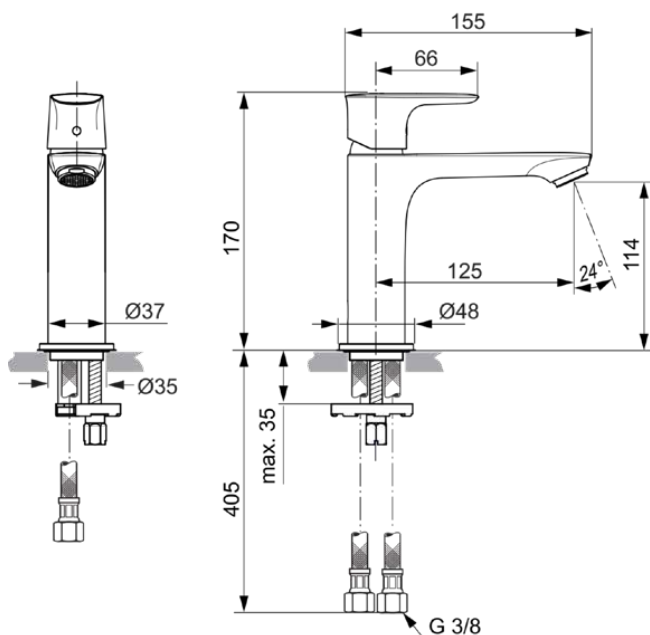

CONNECT AIR

A7015A2

CONNECT AIR | Waschtischarmatur 48x160.5x170 mm, 125 mm vertikaler Abstand bis Mitte Auslauf in brushed gold, 5 l/min (3 bar), ohne Ablaufgarnitur | EasyFix, EPD, PVD Technologie

Bild & Zeichnung

Allgemeine Informationen

Produktkategorie:	Waschtischarmaturen
Produktart:	Waschtischarmatur
Marke:	Ideal Standard
Kollektion:	CONNECT AIR
Designer:	Ideal Standard
Farbe:	A2 - Brushed Gold
Oberflächenveredelung:	satin
Höhe (mm):	170
Breite (mm):	48
Ausladung (mm):	160.5
Befestigungsart:	EasyFix
Nettogewicht (kg):	1.15
EAN Code:	4015413346672

CONNECT AIR

A7015A2

CONNECT AIR | Waschtischarmatur 48x160.5x170 mm, 125 mm vertikaler Abstand bis Mitte Auslauf in brushed gold, 5 l/min (3 bar), ohne Ablaufgarnitur | EasyFix, EPD, PVD Technologie

Produktspezifikationen

Niederdruckmodell:	Nein
Material:	Metall
Material des Griffs:	Metall
Materialspezifikation:	Messing
Maximaler Durchfluss bei 3 bar (l/min):	5
Maximaler Durchfluss bei 3 bar (l/min) für alle Auslässe:	5
Durchfluss bei 3 bar (l) - Auslauf:	5
Betriebs-Höchstdruck (bar):	10
Betriebs-Mindestdruck (bar):	0.5
PVD Technologie:	Ja
Form der Rosette(n):	Rund
Auslaufart:	Starr
Auslaufart:	Gegossener Körper
Oberflächenschutz:	PVD
Oberflächenveredelung:	satin
Strahlreglerart:	Luftsprudler
Sichtbarkeit des Strahlreglers:	Sichtbar
Einstellbar Strahlregler:	Nein
Strahlregler ist Vandalismus geschützt:	Nein
Berührungslose Steuerung:	Nein
Griffart:	Betätigungshebel
Art der Temperaturkontrolle:	Manuelle Betätigung
Mit Verschlussstopfen:	Nein
Mit Rosette(n):	Ja
Mit Durchflussbegrenzer:	Ja
Mit Griff(en):	Ja
Mit Auslass:	Ja
Mit herausziehbarer Spülbrause:	Nein
Mit Ablaufgarnitur:	Nein
Befestigungsart:	EasyFix
Montageart:	Hahnloch