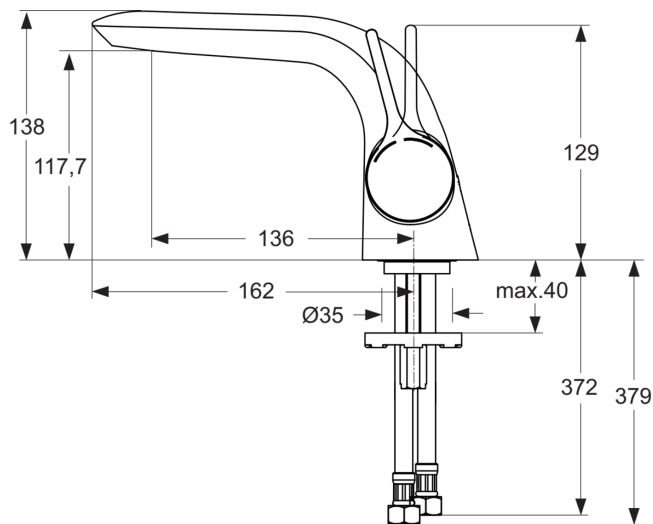

MELANGE

A4287AA

MELANGE | Waschtischarmatur 93x201x138 mm, 136 mm vertikaler Abstand bis Mitte Auslauf in chrom, 12 l/min (3 bar), ohne Ablaufgarnitur | EasyFix, Verdeckter Strahlregler, EPD, SmartShine Oberfläche

Bild & Zeichnung

Allgemeine Informationen

Produktkategorie:	Waschtischarmaturen
Produktart:	Waschtischarmatur
Marke:	Ideal Standard
Kollektion:	MELANGE
Designer:	Artefakt
Colour:	AA - Chrom
Oberflächenveredelung:	glänzend
Maximale Höhe (mm):	138
Maximale Breite (mm):	93
Ausladung (mm):	201
Befestigungsart:	EasyFix
Nettogewicht (kg):	1.84
EAN Code:	4015413306607