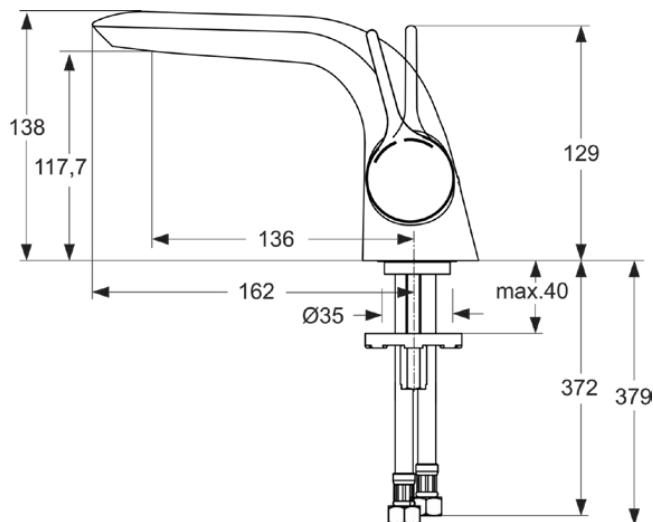

MELANGE

A4287AA

MELANGE | Waschtischarmatur 93x201x138 mm, 136 mm vertikaler Abstand bis Mitte Auslauf in chrom, 12 l/min (3 bar), ohne Ablaufgarnitur | EasyFix, Verdeckter Strahlregler, EPD, SmartShine Oberfläche

Bild & Zeichnung

Allgemeine Informationen

Produktkategorie:	Waschtischarmaturen
Produktart:	Waschtischarmatur
Marke:	Ideal Standard
Kollektion:	MELANGE
Designer:	Artefakt
Colour:	AA - Chrom
Oberflächenveredelung:	glänzend
Höhe (mm):	138
Breite (mm):	93
Ausladung (mm):	201
Befestigungsart:	EasyFix
Nettogewicht (kg):	1.84
EAN Code:	4015413306607