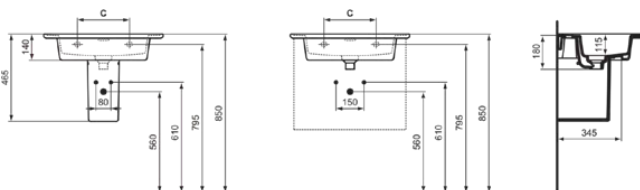

STRADA II

T3003MA

STRADA II | Möbelwaschtisch 840x460x190 mm in weiß, 1 Hahnloch, mit Überlauf | IdealPlus

Bild & Zeichnung

	A	B	C
T3004...	1040	730	280
T3003...	840	620	280
T2991...	640	475	280
T2988...	540	375	200
T3635...	1040	730	280
T3634...	840	620	280
T3633...	640	475	280
T3632...	540	375	200

Allgemeine Informationen

Produktkategorie:	Waschtische
Produktart:	Möbelwaschtisch
Marke:	Ideal Standard
Kollektion:	STRADA II
Designer:	Studio Levien
Farbe:	MA - Weiß
Oberflächenveredelung:	glänzend
Höhe (mm):	190
Breite (mm):	840
Ausladung (mm):	460
Nettogewicht (kg):	20.00
EAN Code:	8014140450580

Features

IdealPlus

Downloads

- [Installation Guide](#)

Produktstandards & Zertifikate

Normen:	EN 14688
Leistungserklärung (DoP):	CL25

Produktspezifikationen

Farbcode:	MA
Farbbeschreibung:	weiß
Eckmodell:	Nein
IdealPlus Technologie:	Ja
Geschliffene Unterseite:	Nein
Barrierefreies Produkt:	Nein
Mit Kettenöse:	Nein
Material:	Keramik
Materialspezifikation:	Feinfeuerton
Anzahl von Hahnlöchern je Waschbecken:	1
Anzahl von Waschbecken:	1
Sichtbarer Überlauf:	Ja
PVD Technologie:	Nein
Pladsbesparende model:	Nein
Ablagefläche:	Links / Rechts
Oberflächenveredelung:	glänzend
Position des Hahnlochs:	Mitte
Form des Überlaufs:	Geschlitzt

STRADA II

T3003MA

STRADA II | Möbelwaschtisch 840x460x190 mm in weiß, 1 Hahnloch, mit Überlauf | IdealPlus

Produktspezifikationen

Mit Rückwand:	Nein
Mit Verschlussstopfen:	Nein
Mit Überlauf:	Ja
Mit Siphon:	Nein
Montageart:	wandhängend