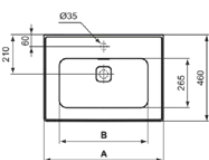

STRADA II

T3003MA

STRADA II | Möbelwaschtisch 840x460x190 mm in weiß, 1 Hahnloch, mit Überlauf | IdealPlus

Bild & Zeichnung

	A	B	C
T3004...	1040	730	280
T3003...	840	620	280
T2991...	640	475	280
T2988...	540	375	200
T3635...	1040	730	280
T3634...	840	620	280
T3633...	640	475	280
T3632...	540	375	200