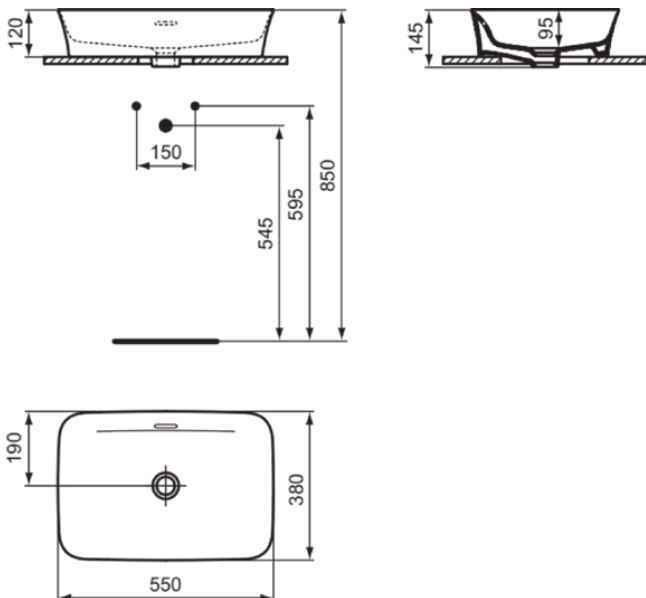

IPALYSS

E2078V3

IPALYSS | Schale 550x380x145 mm in schwarz seidenmatt, ohne Hahnloch, mit Überlauf | Diamatec, Platzsparender Waschtisch

Bild & Zeichnung

Allgemeine Informationen

Produktkategorie:	Waschtische
Produktart:	Schale
Marke:	Ideal Standard
Kollektion:	IPALYSS
Designer:	Studio Levien
Farbe:	V3 - Schwarz Seidenmatt
Oberflächenveredelung:	satin
Höhe (mm):	145
Breite (mm):	550
Ausladung (mm):	380
Nettogewicht (kg):	9.10
EAN Code:	5017830543695

Im Lieferumfang enthaltene Produkte

D570967: EXPRESSION | Befestigungsset in neutral

Features

Downloads

- [Installation Guide](#)

Produktstandards & Zertifikate

Normen:	EN 14688
Leistungserklärung (DoP):	CL25

IPALYSS

E2078V3

IPALYSS | Schale 550x380x145 mm in schwarz seidenmatt, ohne Hahnloch, mit Überlauf | Diamatec, Platzsparender Waschtisch

Produktspezifikationen

Form des Überlaufs:	Geschlitzt
Mit Rückwand:	Nein
Mit Verschlussstopfen:	Nein
Mit Überlauf:	Ja
Mit Siphon:	Nein
Montageart:	Aufgesetzt