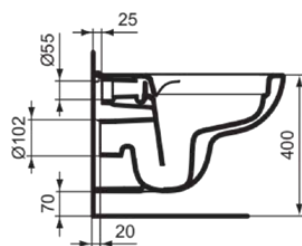

I.LIFE A

T4522MA

I.LIFE A | Wand-WC 360x540x330 mm in weiß, CL1 Vollspülung 4.5 - 6 l/min, horizontaler Ablauf | CL1, Spülrandlose Spültechnologie RimLS+, IdealPlus

Bild & Zeichnung

Allgemeine Informationen

Produktkategorie:	Toiletten
Produktart:	Wand-WC
Marke:	Ideal Standard
Kollektion:	I.LIFE A
Designer:	Palomba Serafini Associati
Farbe:	MA - Weiß
Oberflächenveredelung:	glänzend
Höhe (mm):	330
Breite (mm):	360
Ausladung (mm):	540
Befestigungsart:	Befestigungsschrauben
Nettogewicht (kg):	18.00
VVS:	613117060
EAN Code:	8014140486749

Features

	CL1: 4.5 - 6 l/min		Spülrandlose Spültechnologie RimLS+
	IdealPlus		

Downloads

- [EPD](#)

Produktstandards & Zertifikate

Normen:	EN 997
Leistungserklärung (DoP):	CL1-6A/5A

Produktspezifikationen

CL1 Vollspülung maximal (Liter):	6
CL1 Vollspülung minimal (Liter):	4.5
Kindertoilette:	Nein
Farbcode:	MA
Farbbeschreibung:	weiß
Verdeckte Befestigung:	Nein
IdealPlus Technologie:	Ja
Spülart:	Tiefspül-WC
Barrierefreies Produkt:	Nein
Material:	Keramik
Materialspezifikation:	Glasiertes Porzellan
Position des Auslass:	Mitte
Ausrichtung des Auslass:	Horizontal
Sichtbarkeit des Auslass:	Verdeckt