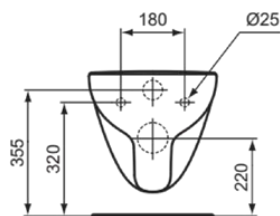

I.LIFE A

T4522MA

I.LIFE A | Wand-WC 360x540x330 mm in weiß, CL1 Vollspülung 4.5 - 6 l/min, horizontaler Ablauf | CL1, Spülrandlose Spültechnologie RimLS+, IdealPlus

Bild & Zeichnung

Allgemeine Informationen

Produktkategorie:	Toiletten
Produktart:	Wand-WC
Marke:	Ideal Standard
Kollektion:	I.LIFE A
Designer:	Palomba Serafini Associati
Farbe:	MA - Weiß
Oberflächenveredelung:	glänzend
Höhe (mm):	330
Breite (mm):	360
Ausladung (mm):	540
Befestigungsart:	Befestigungsschrauben
Nettogewicht (kg):	18.00
VVS:	613117060
EAN Code:	8014140486749

Features

	CL1: 4.5 - 6 l/min		Spülrandlose Spültechnologie RimLS+
	IdealPlus		

Downloads

- [EPD](#)

Produktstandards & Zertifikate

Normen:	EN 997
Leistungserklärung (DoP):	CL1-6A/5A

Produktspezifikationen

CL1 Vollspülung maximal (Liter):	6
CL1 Vollspülung minimal (Liter):	4.5
Kindertoilette:	Nein
Farbcode:	MA
Farbbeschreibung:	weiß
Verdeckte Befestigung:	Nein
IdealPlus Technologie:	Ja
Spülart:	Tiefspül-WC
Barrierefreies Produkt:	Nein
Material:	Keramik
Materialspezifikation:	Glasiertes Porzellan
Position des Auslass:	Mitte
Ausrichtung des Auslass:	Horizontal
Sichtbarkeit des Auslass:	Verdeckt