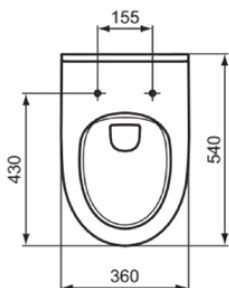

## T4522MA

I.LIFE A | Wand-WC 360x540x330 mm in weiß, CL1 Vollspülung 4.5 - 6 l/min, horizontaler Ablauf | CL1, Spülrandlose Spültechnologie RimLS+, IdealPlus

### Allgemeine Informationen

|                        |                            |
|------------------------|----------------------------|
| Produktkategorie:      | Toiletten                  |
| Produktart:            | Wand-WC                    |
| Marke:                 | Ideal Standard             |
| Kollektion:            | I.LIFE A                   |
| Designer:              | Palomba Serafini Associati |
| Farbe:                 | MA - Weiß                  |
| Oberflächenveredelung: | glänzend                   |
| Höhe (mm):             | 330                        |
| Breite (mm):           | 360                        |
| Ausladung (mm):        | 540                        |
| Befestigungsart:       | Befestigungsschrauben      |
| Nettogewicht (kg):     | 18.00                      |
| VVS:                   | 613117060                  |
| EAN Code:              | 8014140486749              |