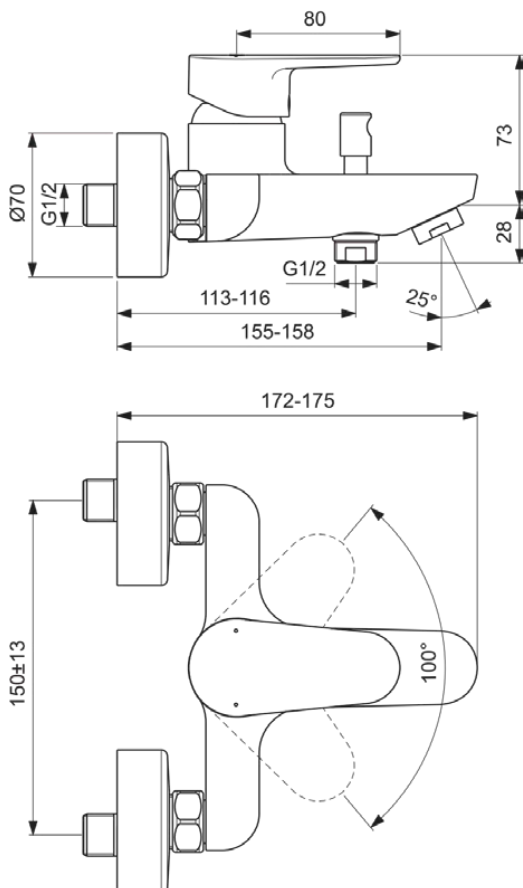

## BC500AA

CERAFINE MODEL O | Badearmatur AP 207x172x108 mm, 155 mm vertikaler Abstand bis Mitte Auslauf in chrom, 20.0 l/min (3 bar) | Click-Technologie, EPD, FirmaFlow, SmartShine Oberfläche

### Allgemeine Informationen

Produktkategorie:	Badearmaturen
Produktart:	Badearmatur AP
Marke:	Ideal Standard
Kollektion:	CERAFINE MODEL O
Designer:	Ideal Standard
Colour:	AA - Chrom
Oberflächenveredelung:	glänzend
Höhe (mm):	108
Breite (mm):	207
Ausladung (mm):	172 - 175
Befestigungsart:	S-Anschluss
Nettogewicht (kg):	1.70
EAN Code:	3800861073277