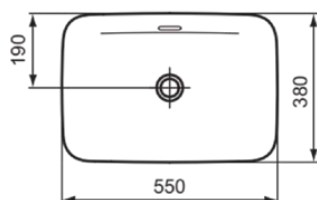

IPALYSS

E2078MA

IPALYSS | Schale 550x380x145 mm in weiß, ohne Hahnloch, mit Überlauf | Diamatec, Platzsparender Waschtisch, IdealPlus

Bild & Zeichnung

Allgemeine Informationen

Produktkategorie:	Waschtische
Produktart:	Schale
Marke:	Ideal Standard
Kollektion:	IPALYSS
Designer:	Studio Levien
Farbe:	MA - Weiß
Oberflächenveredelung:	glänzend
Höhe (mm):	145
Breite (mm):	550
Ausladung (mm):	380
Nettogewicht (kg):	9.10
EAN Code:	5017830542148

Im Lieferumfang enthaltene Produkte

D570967: EXPRESSION | Befestigungsset in neutral

Features

	Diamatec		Platzsparender Waschtisch
	IdealPlus		

Downloads

- [Installation Guide](#)

Produktstandards & Zertifikate

IPALYSS

E2078MA

IPALYSS | Schale 550x380x145 mm in weiß, ohne Hahnloch, mit Überlauf | Diamatec, Platzsparender Waschtisch, IdealPlus

Produktspezifikationen

Sichtbarer Überlauf:	Ja
PVD Technologie:	Nein
Ablagefläche:	Ohne
Oberflächenveredelung:	glänzend
Form des Überlaufs:	Geschlitzt
Mit Rückwand:	Nein
Mit Verschlussstopfen:	Nein
Mit Überlauf:	Ja
Mit Siphon:	Nein
Montageart:	Aufgesetzt