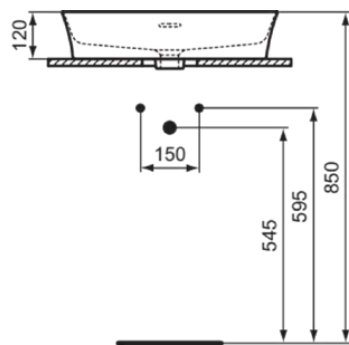

IPALYSS

E2078MA

IPALYSS | Schale 550x380x145 mm in weiß, ohne Hahnloch, mit Überlauf | Diamatec, Platzsparender Waschtisch, IdealPlus

Bild & Zeichnung

Allgemeine Informationen

Produktkategorie:	Waschtische
Produktart:	Schale
Marke:	Ideal Standard
Kollektion:	IPALYSS
Designer:	Studio Levien
Farbe:	MA - Weiß
Oberflächenveredelung:	glänzend
Höhe (mm):	145
Breite (mm):	550
Ausladung (mm):	380
Nettogewicht (kg):	9.10
EAN Code:	5017830542148

Im Lieferumfang enthaltene Produkte

D570967: EXPRESSION | Befestigungsset in neutral

Features

	Diamatec		Platzsparender Waschtisch
	IdealPlus		

Downloads

- [Installation Guide](#)

Produktstandards & Zertifikate

Normen:	EN 14688
Leistungserklärung (DoP):	CL25

Produktspezifikationen

Farbcode:	MA
Farbbeschreibung:	weiß
Diamatec Technologie:	Ja
IdealPlus Technologie:	Ja
Geschliffene Rückseite(n):	Nein
Geschliffene Unterseite:	Ja
Barrierefreies Produkt:	Nein
Mit Kettenöse:	Nein
Material:	Keramik
Materialspezifikation:	Diamatec
Anzahl von Hahnöchern je Waschbecken:	0
Anzahl von Waschbecken:	1

IPALYSS

E2078MA

IPALYSS | Schale 550x380x145 mm in weiß, ohne Hahnloch, mit Überlauf | Diamatec, Platzsparender Waschtisch, IdealPlus

Produktspezifikationen

Sichtbarer Überlauf:	Ja
PVD Technologie:	Nein
Ablagefläche:	Ohne
Oberflächenveredelung:	glänzend
Form des Überlaufs:	Geschlitzt
Mit Rückwand:	Nein
Mit Verschlussstopfen:	Nein
Mit Überlauf:	Ja
Mit Siphon:	Nein
Montageart:	Aufgesetzt