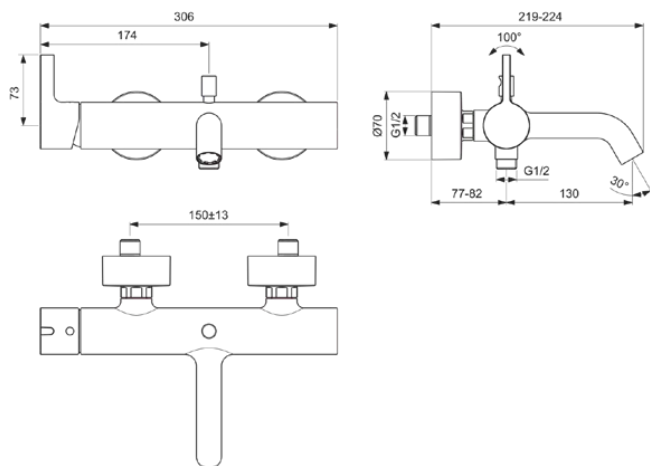

JOY

BC786AA

JOY | Badearmatur AP 306x219x108 mm, 207 mm vertikaler Abstand bis Mitte Auslauf in chrom, 20.0 l/min (3 bar) | Verdeckter Strahlregler, Click-Technologie, EPD, FirmaFlow, SmartShine Oberfläche

Bild & Zeichnung

Allgemeine Informationen

Produktkategorie:	Badearmaturen
Produktart:	Badearmatur AP
Marke:	Ideal Standard
Kollektion:	JOY
Designer:	Palomba Serafini Associati
Farbe:	AA - Chrom
Oberflächenveredelung:	glänzend
Höhe (mm):	108
Breite (mm):	306
Ausladung (mm):	219 - 224
Befestigungsart:	S-Anschluss
Nettogewicht (kg):	2.55
VVS:	727125104
EAN Code:	3800861086161

Produktspezifikationen

Niederdruckmodell:	Nein
Material:	Metall
Material der Rosette(n):	Metall
Materialspezifikation:	Messing
Maximaler Durchfluss bei 3 bar (l/min):	20.0
Maximaler Durchfluss bei 3 bar (l/min) für alle Auslässe:	13/20
Durchfluss bei 3 bar (l) - Handbrause:	13
Durchfluss bei 3 bar (l) - Auslauf:	20
Betriebs-Höchstdruck (bar):	10
Betriebs-Mindestdruck (bar):	0.5
Geräuschgedämpfte S-Anschlüsse:	Nein
PVD Technologie:	Nein
Form der Rosette(n):	Rund
Gewindeanschluss des Brauseschlauchs:	G 1/2
Smartshine:	Ja
Auslaufart:	Starr
Auslaufart:	Röhrenförmig
Oberflächenschutz:	verchromt
Oberflächenveredelung:	glänzend
Swivelling spout:	No
Strahlreglerart:	Luftsprudler
Sichtbarkeit des Strahlreglers:	Verdeckt
Temperaturbegrenzer:	Ja
Griffart:	Betätigungshebel
Art der Temperaturkontrolle:	Manuelle Betätigung
Mit S-Anschlüssen:	Ja
Mit Rückschlagventil:	Ja
Mit Umstelleinheit:	Ja
Mit Rosette(n):	Ja
Mit Griff(en):	Ja
Mit Handbrause-Set:	Nein
Mit Kopfbrause:	Nein
Mit Auslass:	Ja
Mit Ablage(n):	Nein
Mit Brausekombination:	Nein
Befestigungsart:	S-Anschluss
Montageart:	wandhängend