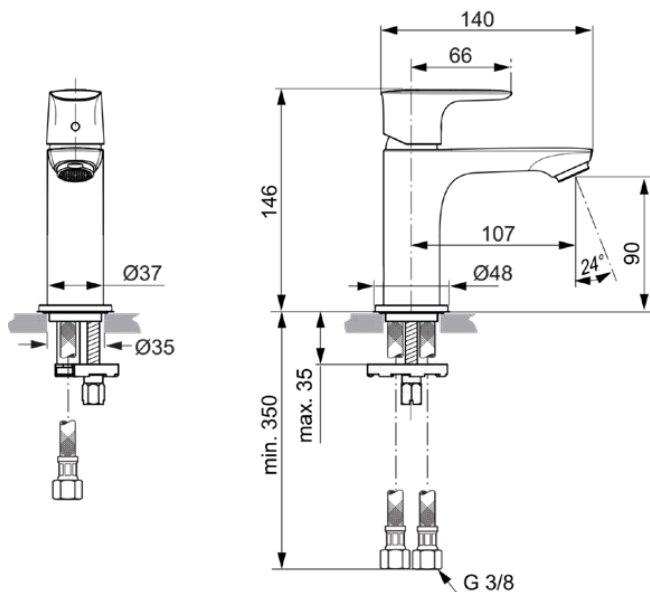

CONNECT AIR

A7010A5

CONNECT AIR | Waschtischarmatur 48x145.5x146 mm, 107 mm vertikaler Abstand bis Mitte Auslauf in magnetic grey, 5 l/min (3 bar), ohne Ablaufgarnitur | EasyFix, Strahlregler, EPD, PVD Technologie

Bild & Zeichnung

Allgemeine Informationen

Produktkategorie:	Waschtischarmaturen
Produktart:	Waschtischarmatur
Marke:	Ideal Standard
Kollektion:	CONNECT AIR
Designer:	Ideal Standard
Farbe:	A5 - Magnetic Grey
Oberflächenveredelung:	satın
Höhe (mm):	146
Breite (mm):	48
Ausladung (mm):	145.5
Befestigungsart:	EasyFix
Nettogewicht (kg):	1.05
EAN Code:	4015413348003

Normen:	EN 248 DIN 4109-1 EN 817
Name des KIWA-Zertifikates:	K99067

Produktspezifikationen

Anzahl der Rosette(n):	1
Anzahl der Griffe:	1
BlueStart Technologie:	Nein
Farbcode:	A5
Farbbeschreibung:	magnetic grey
Cool Body Technologie:	Nein
DVGW-Eigensicher:	Nein
Easy-Fix Technologie:	Ja
Griffposition:	Oben
IdealPure Technologie:	Nein
Mit Kettenöse:	Nein
Integrierte Elektronik:	Nein
Niederdruckmodell:	Nein
Material:	Metall